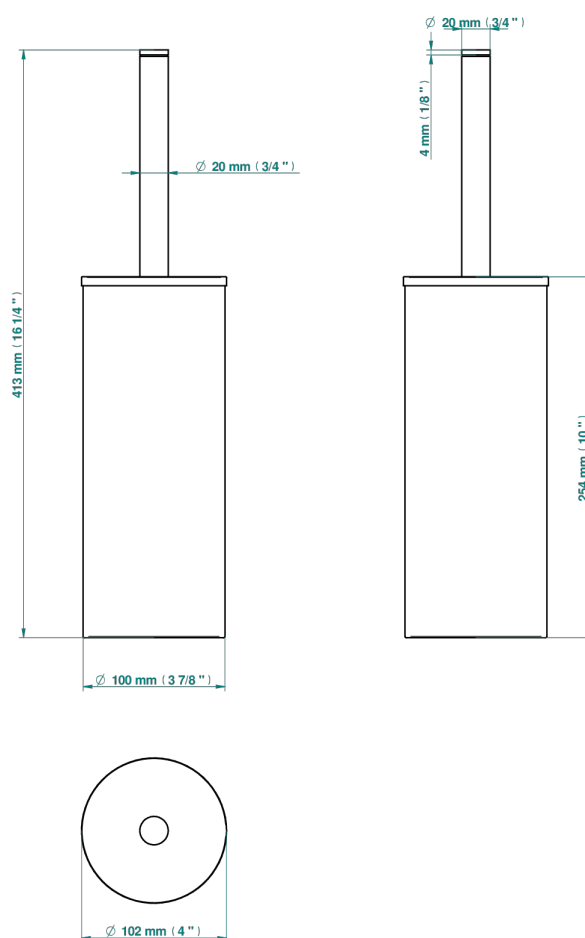

ICON-X INCRUSTACION METALICA

U7J-4700C

Escobillero y escobilla con tapa

THG[®]
PARIS

58032

19/02/2020

CARACTERÍSTICAS

- Icon-x incrustación metálica
- Escobillero y escobilla con tapa