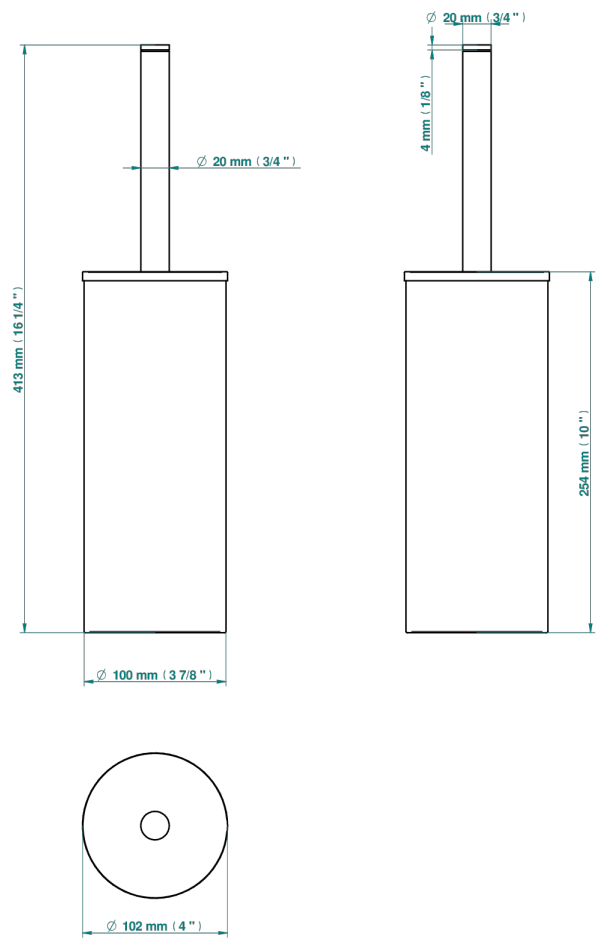

ZOOM.12

U4L-4700C

Escobillero y escobilla con tapa

THG[®]
PARIS

58032

19/02/2020

CARACTERÍSTICAS

- Zoom.12
- Escobillero y escobilla con tapa