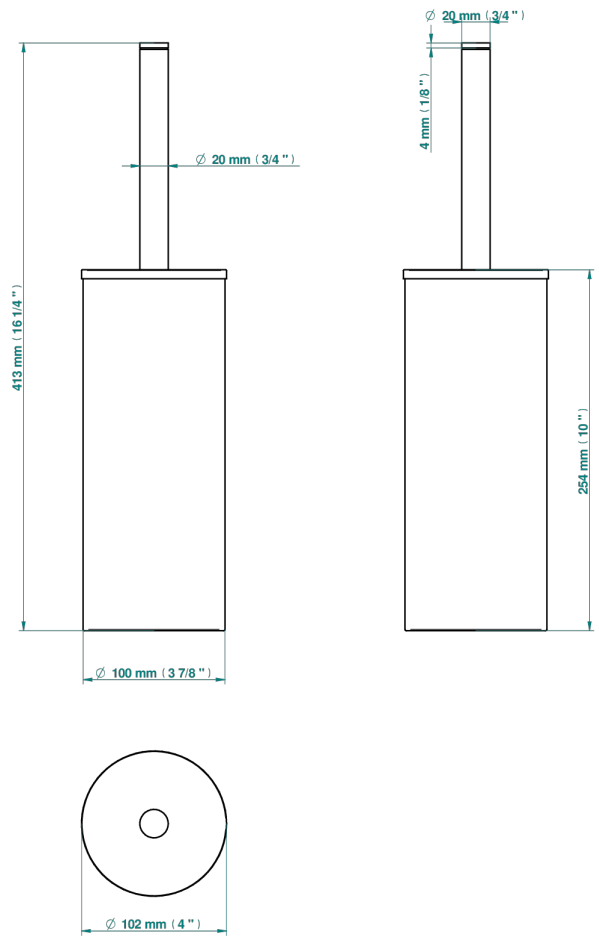

# ESTRELA INCRUSTACION METALICA

U3L-4700C

Escobillero y escobilla con tapa

THG<sup>®</sup>  
PARIS

58032

19/02/2020

## CARACTERÍSTICAS

- Estrela incrustación metálica
- Escobillero y escobilla con tapa