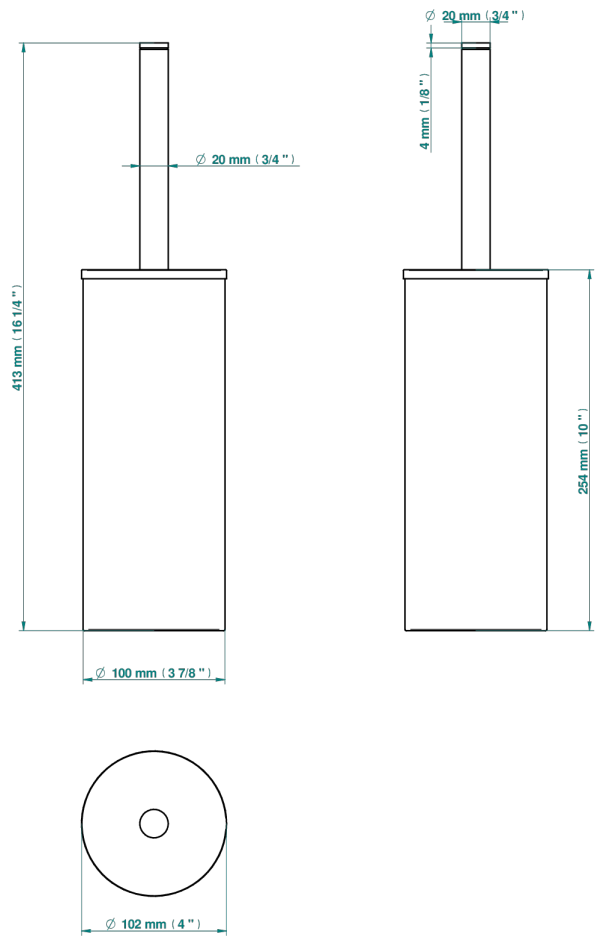

# ESTRELA CON MANETAS

U3K-4700C

Escobillero y escobilla con tapa

THG<sup>®</sup>  
PARIS

58032

19/02/2020

## CARACTERÍSTICAS

- Estrela con manetas
- Escobillero y escobilla con tapa