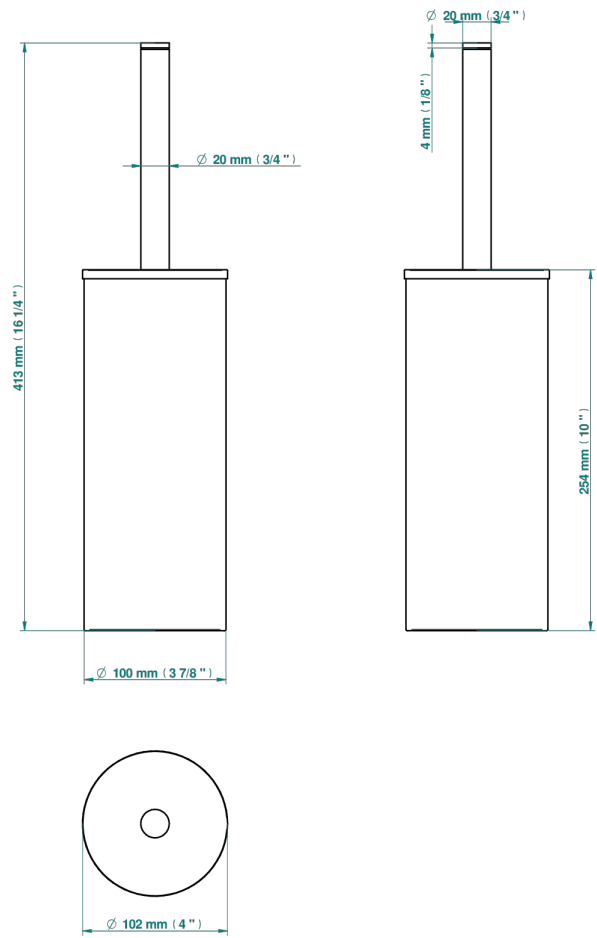

G6E-4700C

Escobillero y escobilla con tapa

58032

19/02/2020

## CARACTERÍSTICAS

- Métamorphose, ceràmica blanca
- Escobillero y escobilla con tapa