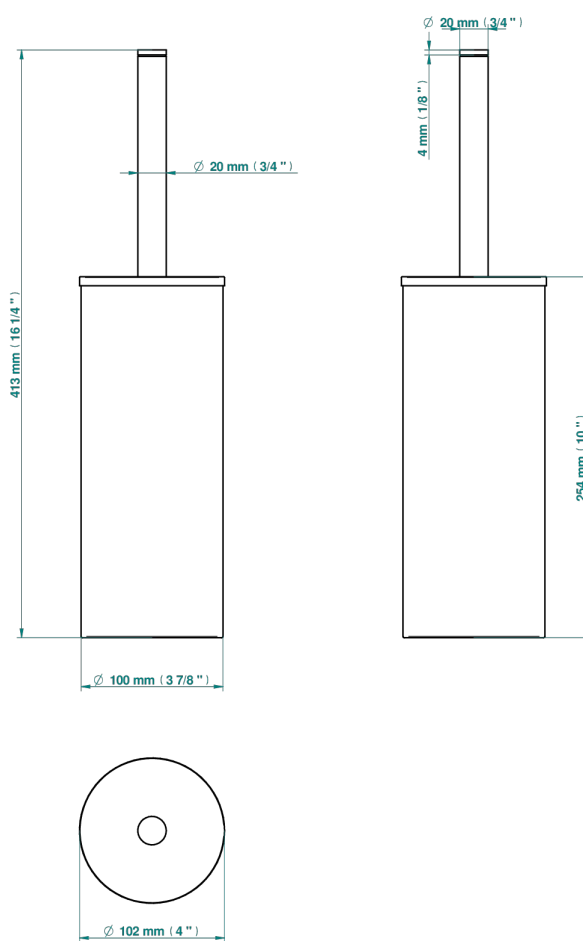

# METAMORPHOSE, CARBONO

G6C-4700C

THG<sup>®</sup>  
PARIS

Escobillero y escobilla con tapa

58032

19/02/2020

## CARACTERÍSTICAS

- Métamorphose, carbono
- Escobillero y escobilla con tapa