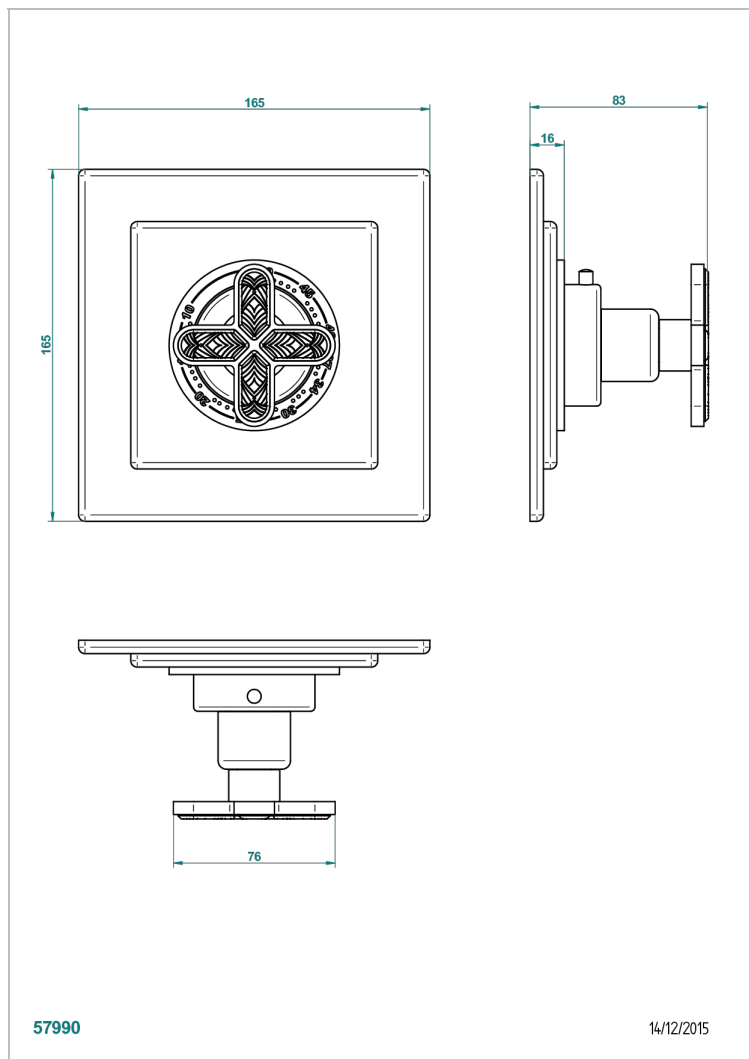

PROFIL LALIQUE CRISTAL CLARO

A6G-15EN16EC

THG[®]
PARIS

Placa cuadrada y boton de regulaci3n para termostato eurotherm 8105n-8200n-8300

57990

14/12/2015

CARACTERÍSTICAS

- Perfil Lalique cristal claro
- Placa cuadrada y boton de regulaci3n para termostato eurotherm 8105n-8200n-8300