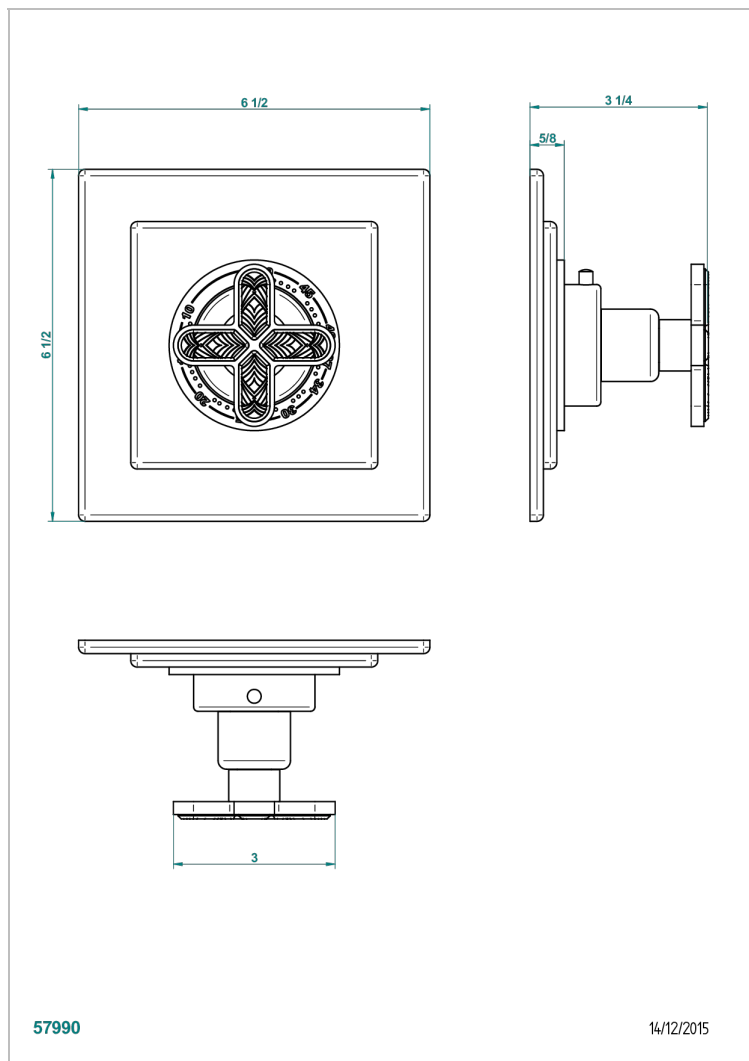

PROFIL LALIQUE CRISTAL CLARO

A6G-15EN16EC

THG[®]
PARIS

Placa cuadrada y boton de regulaci3n para termostato eurotherm 8105n-8200n-8300

CARACTERÍSTICAS

- Perfil Lalique cristal claro
- Placa cuadrada y boton de regulaci3n para termostato eurotherm 8105n-8200n-8300