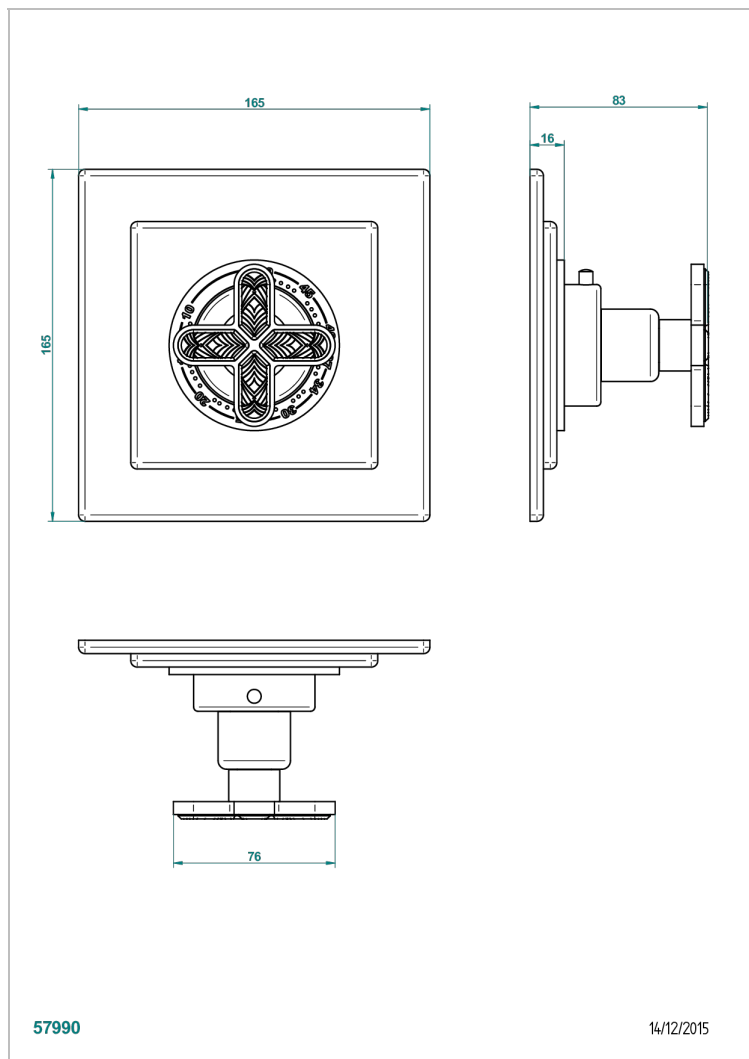

PROFIL LALIQUE CRISTAL CLARO

A6G-15EN16EC

Placa cuadrada y boton de regulaci3n para termostato eurotherm 8105n-8200n-8300

THG[®]
PARIS

CARACTERÍSTICAS

- Perfil LaliQue cristal claro
- Placa cuadrada y boton de regulaci3n para termostato eurotherm 8105n-8200n-8300

PRODUCTOS RELACIONADOS

- Ref. G00-8105N Cuerpo de empotrar : termostato eurotherm 1/2" (40l/mn) sin regulaci3n de caudal
- Ref. G00-8200N Cuerpo de empotrar : termostato eurotherm 3/4" (80l/mn) sin regulaci3n de caudal