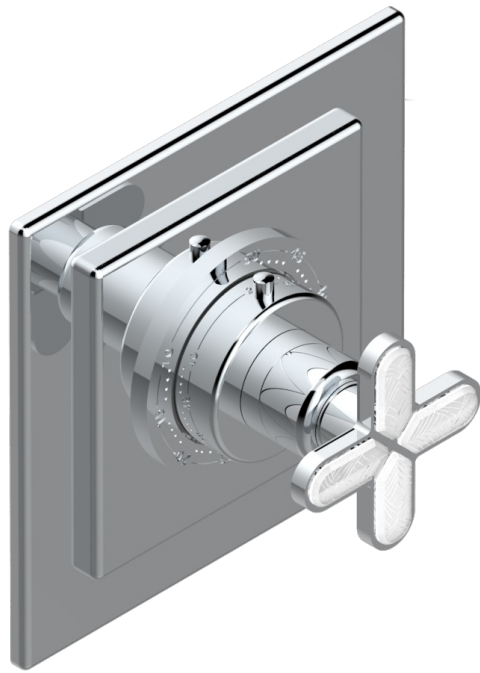

PROFIL LALIQUE, KRISTALL KLAR

A6G-15EN16EC

Garnitur für Thermostat 8105N, 8200N, 8300

THG[®]
PARIS

57990

14/12/2015

EIGENSCHAFTEN

- Profil Lalique, Kristall klar
- Garnitur für Thermostat 8105N, 8200N, 8300

ÄHNLICHE PRODUKTE

- Ref. G00-8105N Thermostat-batterie 1/2" zur unterputzmontage, 40l/min., mit wachselement
- Ref. G00-8200N Thermostat-batterie 3/4" zur unterputzmontage, 80 l/min

VERFÜGBARE OBERFLÄCHEN

Altnickel - H28
Blassgold - F30
Blassgold matt unlackiert - F31
Bronze hell - D01
Chrom - A02
Chrom / gold - G02

Chrom matt - C02
Gold - F01
Gold matt - F07
Kupfer altrot matt lackiert - H07
Mattschwarz keramik - D30
Nickel matt - C01