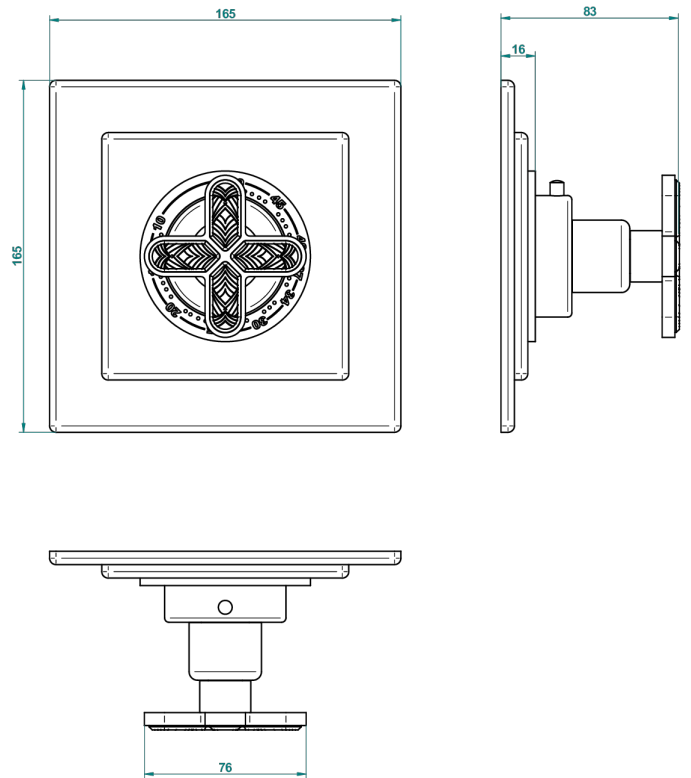

PROFIL LALIQUE, KRISTALL KLAR

A6G-15EN16EC

Garnitur für Thermostat 8105N, 8200N, 8300

THG[®]
PARIS

57990

14/12/2015

EIGENSCHAFTEN

- Profil Lalique, Kristall klar
- Garnitur für Thermostat 8105N, 8200N, 8300

ÄHNLICHE PRODUKTE

- Ref. G00-8105N Thermostat-batterie 1/2" zur unterputzmontage, 40l/min., mit wachselement
- Ref. G00-8200N Thermostat-batterie 3/4" zur unterputzmontage, 80 l/min

VERFÜGBARE OBERFLÄCHEN