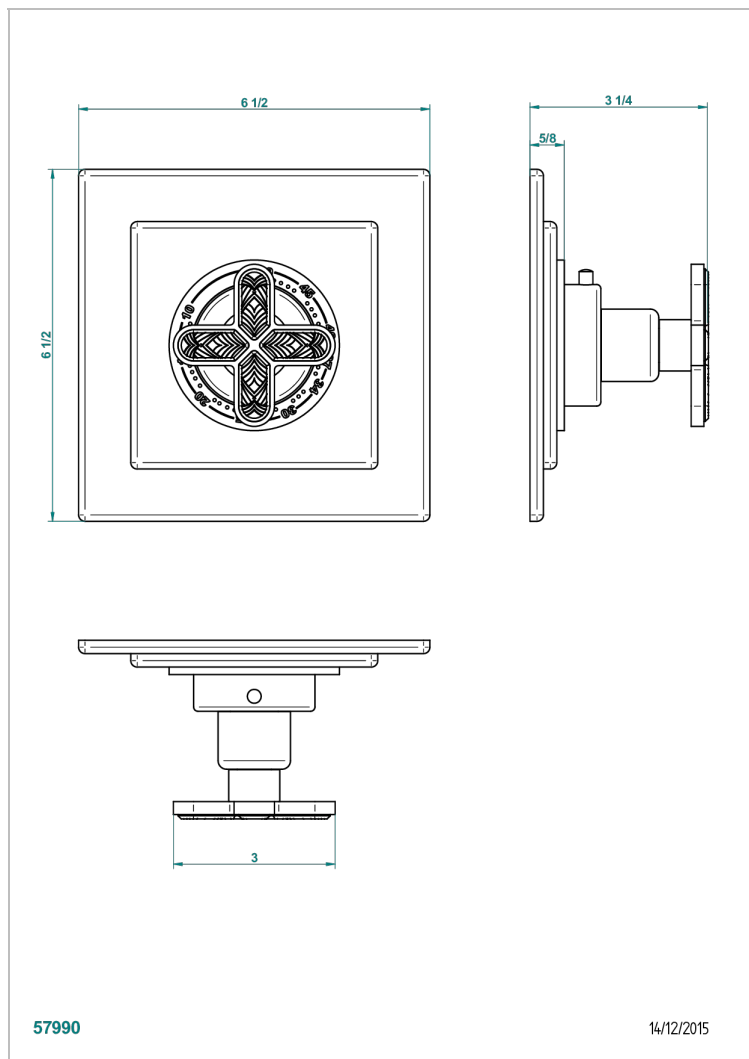

# PROFIL LALIQUE CRISTAL CLARO

A6G-15EN16EC

THG<sup>®</sup>  
PARIS

Placa cuadrada y boton de regulaci3n para termostato eurotherm 8105n-8200n-8300

## CARACTERÍSTICAS

- Perfil LaliQue cristal claro
- Placa cuadrada y boton de regulaci3n para termostato eurotherm 8105n-8200n-8300

## PRODUCTOS RELACIONADOS

- Ref. G00-8105N Cuerpo de empotrar : termostato eurotherm 1/2" (40l/mn) sin regulaci3n de caudal
- Ref. G00-8200N Cuerpo de empotrar : termostato eurotherm 3/4" (80l/mn) sin regulaci3n de caudal