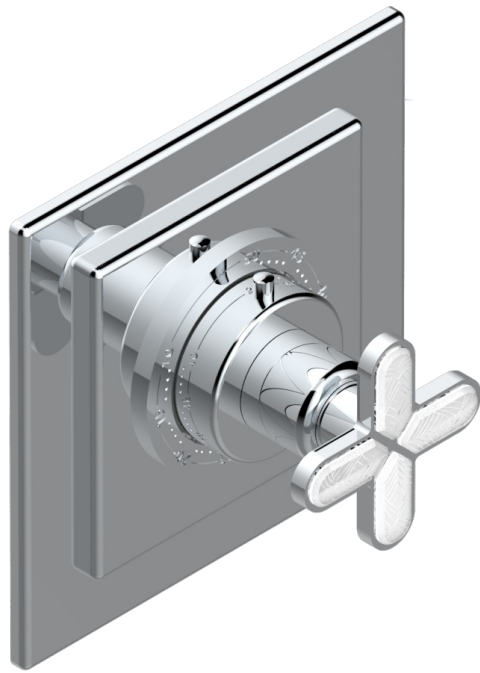

PROFIL LALIQUE, KRISTALL KLAR

A6G-15EN16EC

Garnitur für Thermostat 8105N, 8200N, 8300

THG[®]
PARIS

57990

14/12/2015

EIGENSCHAFTEN

- Profil Laliq, Kristall klar
- Garnitur für Thermostat 8105N, 8200N, 8300

ÄHNLICHE PRODUKTE

- Ref. G00-8105N Thermostat-batterie 1/2" zur unterputzmontage, 40l/min., mit wachselement
- Ref. G00-8200N Thermostat-batterie 3/4" zur unterputzmontage, 80 l/min

VERFÜGBARE OBERFLÄCHEN

Altnickel - H28
Blassgold - F30
Blassgold matt unlackiert - F31
Bronze hell - D01
Chrom - A02
Chrom / gold - G02

Chrom matt - C02
Gold - F01
Gold matt - F07
Kupfer altrot matt lackiert - H07
Mattschwarz keramik - D30
Nickel matt - C01