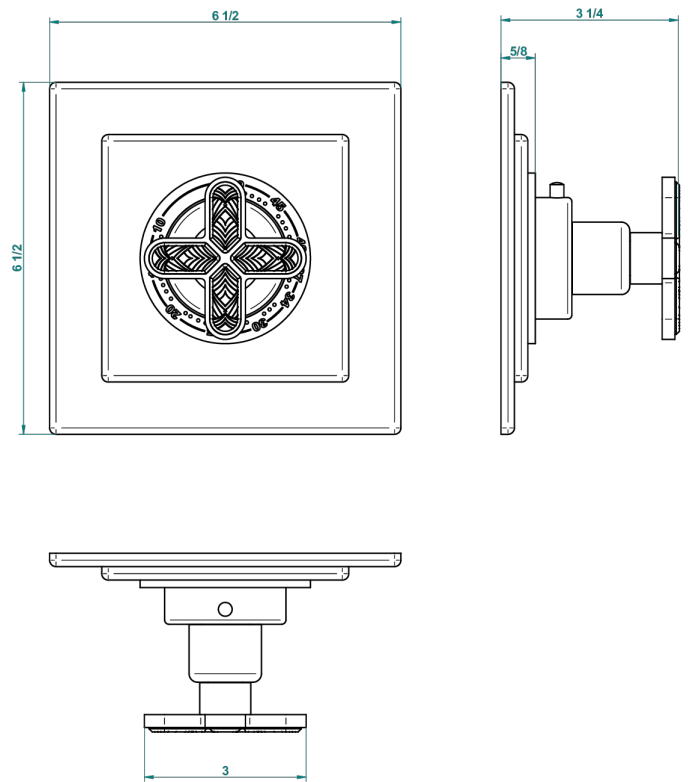

PROFIL LALIQUE, KRISTALL KLAR

A6G-15EN16EC

Garnitur für Thermostat 8105N, 8200N, 8300

THG[®]
PARIS

57990

14/12/2015

EIGENSCHAFTEN

- Profil Laliq, Kristall klar
- Garnitur für Thermostat 8105N, 8200N, 8300

ÄHNLICHE PRODUKTE

- Ref. G00-8105N Thermostat-batterie 1/2" zur unterputzmontage, 40l/min., mit wachselement
- Ref. G00-8200N Thermostat-batterie 3/4" zur unterputzmontage, 80 l/min

VERFÜGBARE OBERFLÄCHEN