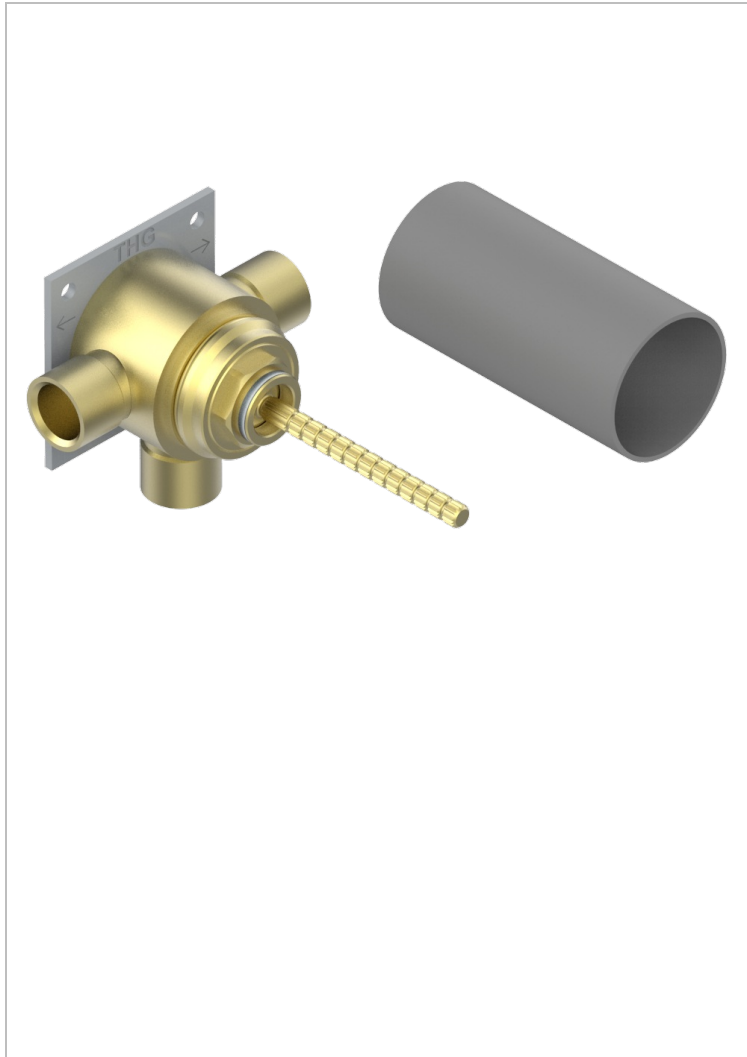

G00-48M2SOA

Wall mounted 3-way diverter with ceramic cartridge for concealed installation- 1 inlet 3/4" and 2 outlets 1/2" without stop position, without trim

CARACTERÍSTICAS

- ACS : 17ACCLY140

ESTÁNDAR

ACABADOS DISPONIBLES

*** - A00

ESPECIFICACIONES TÉCNICAS

- Recommandé : 3 bars (max. 5 bars) - Advised : 43,5 psi (max. 72 psi)
- 40 l/min à 3 bars (10.6 gpm at 43.5 psi)

57978

25/07/2017