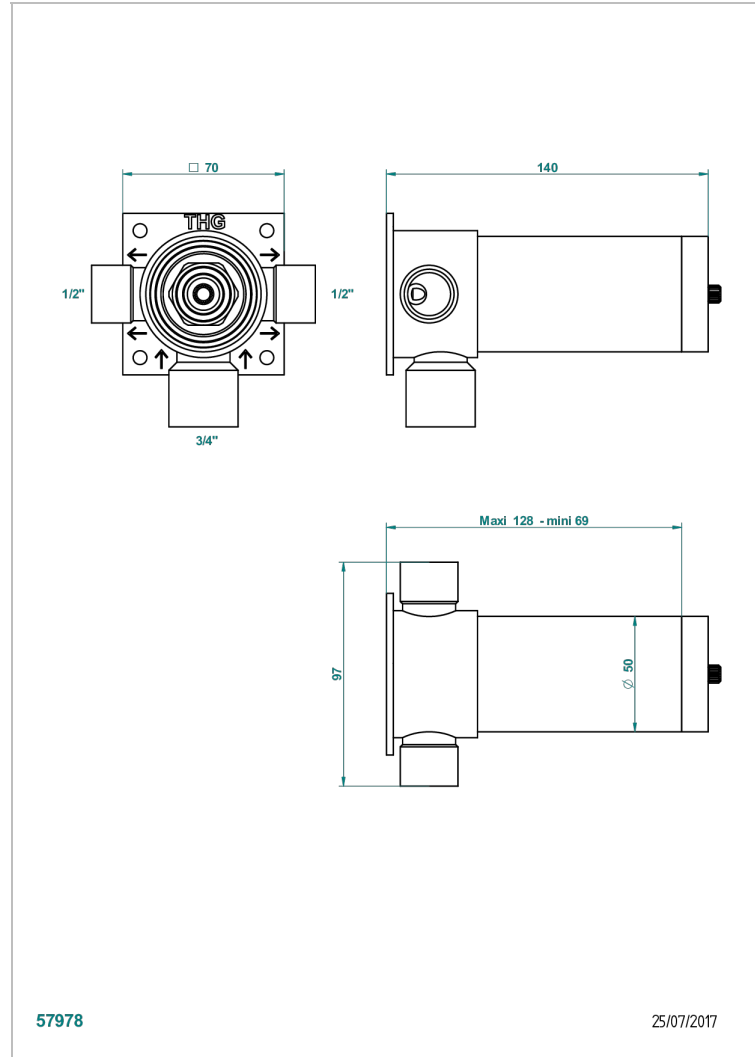

G00-48M2SOA

Wall mounted 3-way diverter with ceramic cartridge for concealed installation- 1 inlet 3/4" and 2 outlets 1/2" without stop position, without trim

CARACTERÍSTICAS

- ACS : 17ACCLY140

ESTÁNDAR

ACABADOS DISPONIBLES

*** - A00

ESPECIFICACIONES TÉCNICAS

- Recommandé : 3 bars (max. 5 bars) - Advised : 43,5 psi (max. 72 psi)
- 40 l/min à 3 bars (10.6 gpm at 43.5 psi)

57978

25/07/2017