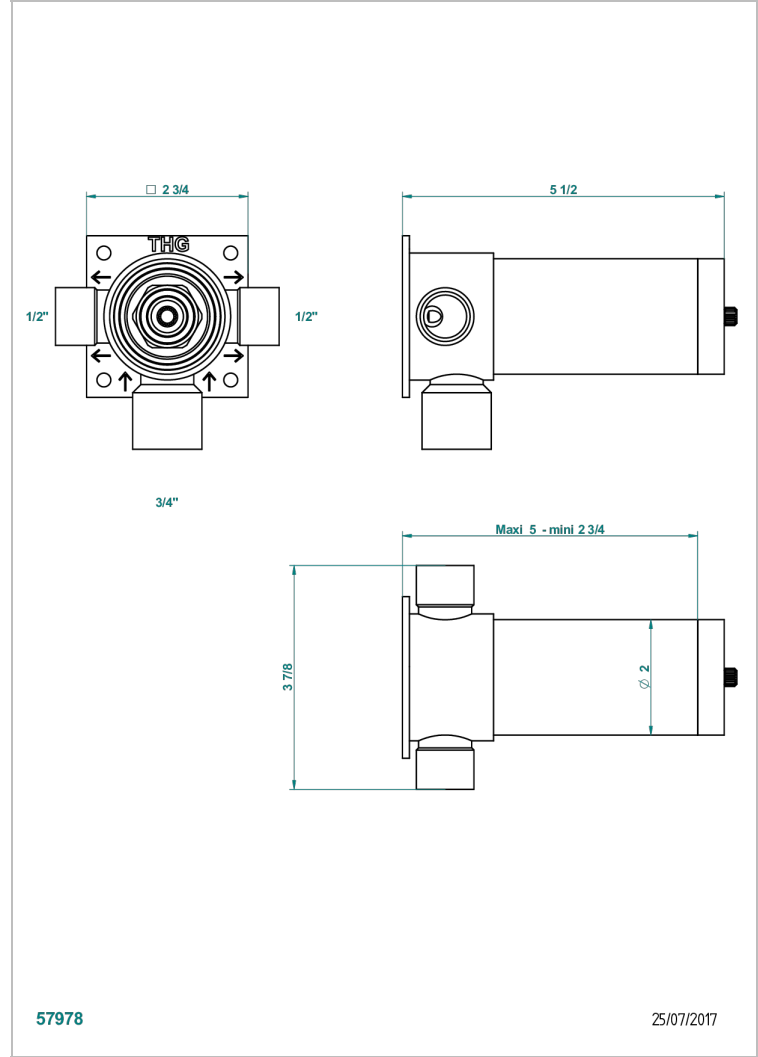

G00-48M2SOA

Wall mounted 3-way diverter with ceramic cartridge for concealed installation- 1 inlet 3/4" and 2 outlets 1/2" without stop position, without trim

CARACTERÍSTICAS

- ACS : 17ACCLY140

ESTÁNDAR

ESPECIFICACIONES TÉCNICAS

- Recommandé : 3 bars (max. 5 bars) - Advised : 43,5 psi (max. 72 psi)
- 40 l/min à 3 bars (10.6 gpm at 43.5 psi)

ACABADOS DISPONIBLES

*** - A00

57978

25/07/2017