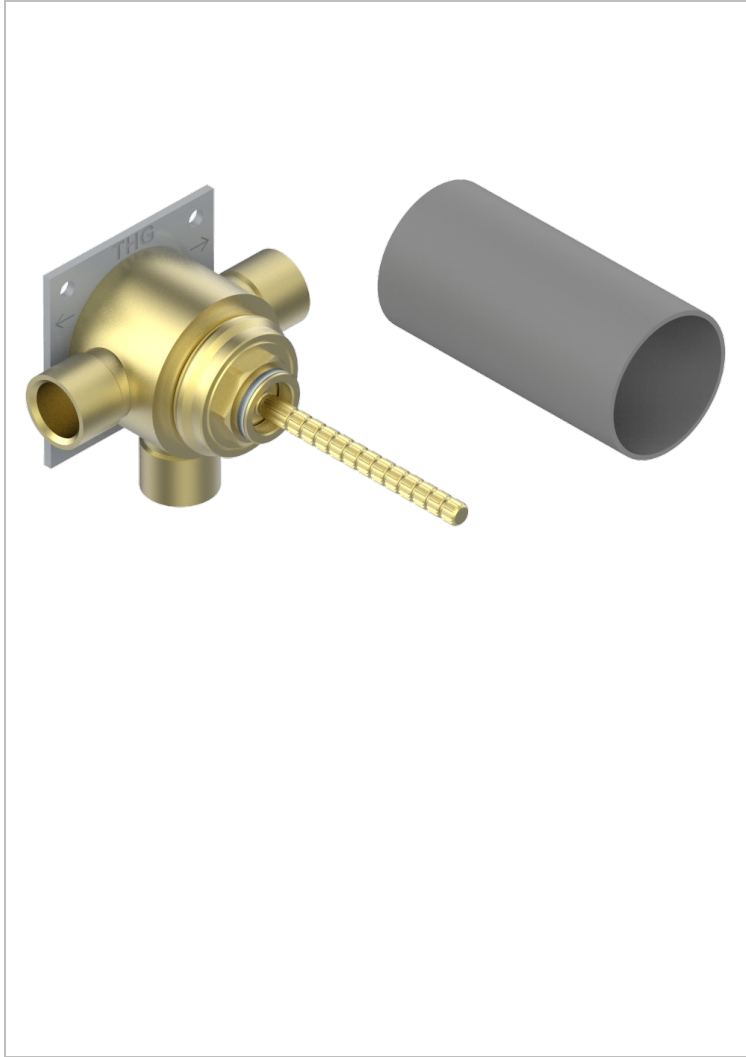

G00-48M2SOA

Wall mounted 3-way diverter with ceramic cartridge for concealed installation- 1 inlet 3/4" and 2 outlets 1/2" without stop position, without trim

CARACTERÍSTICAS

- ACS : 17ACCLY140

ESTÁNDAR

ESPECIFICACIONES TÉCNICAS

- Recommandé : 3 bars (max. 5 bars) - Advised : 43,5 psi (max. 72 psi)
- 40 l/min à 3 bars (10.6 gpm at 43.5 psi)

ACABADOS DISPONIBLES

*** - A00

57978

25/07/2017