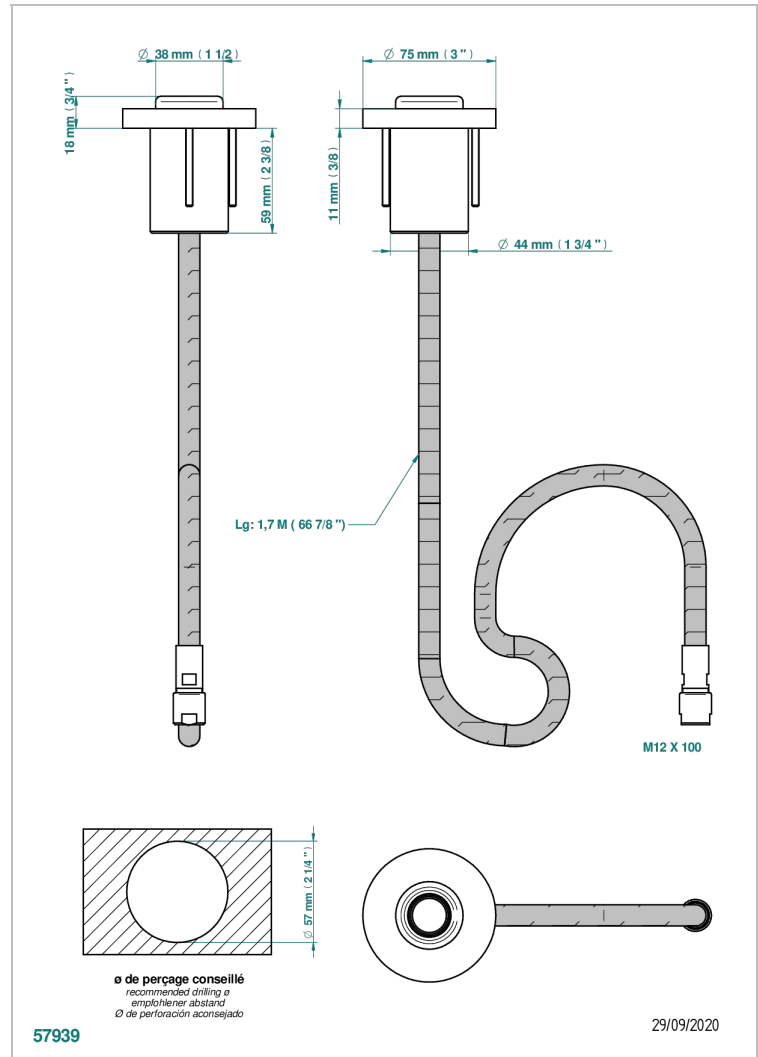

COLLECTION "O"

G4P-5598E/B

Garniture pour réservoir sous baignoire pour ref.5598E/A

THG[®]
PARIS

CARACTÉRISTIQUES

- Collection "O"
- Garniture pour réservoir sous baignoire pour ref.5598E/A

PRODUITS ASSOCIÉS

- Ref. G00-5598E/A Réservoir seul sous baignoire pour ref.5598E sans garniture

FINITIONS DISPONIBLES

Bronze clair - D01
Chromé - A02
Chromé / doré - G02
Chromé mat - C02
Doré brillant - F01
Doré mat - F07

Nickel brillant - B01
Nickel mat - C01
Noir mat céramique - D30
Or pâle - F30
Or pâle mat - F31
Pvd blush - H62

Pvd blush mat - H60
Pvd couleur bronze brown - F33
Pvd couleur bronze brown - mat - F34
Pvd couleur doré - H52
Pvd couleur doré mat - H53
Pvd couleur laiton - H49