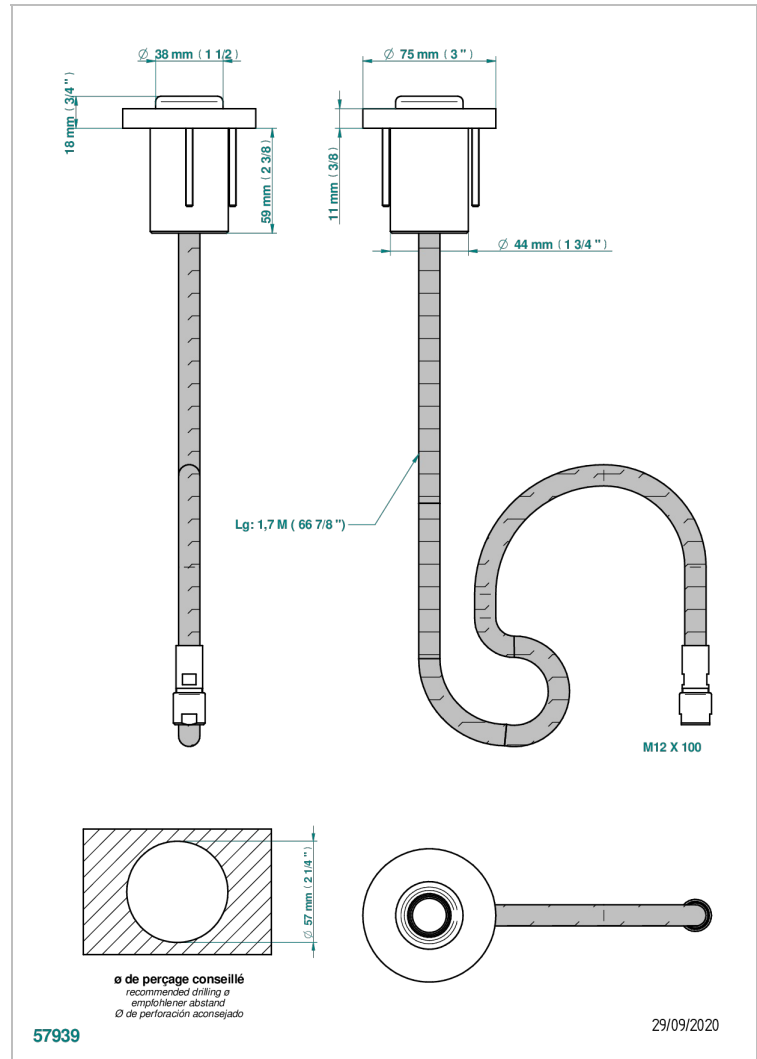

# COLLECTION "O"

G4P-5598E/B

Perfil para tanque empotrado y retráctil para 5598E/A

THG<sup>®</sup>  
PARIS

## CARACTERÍSTICAS

- Collection "O"
- Perfil para tanque empotrado y retráctil para 5598E/A

## PRODUCTOS RELACIONADOS

- Ref. G00-5598E/A Manguera empotrada y retráctil con depósito, sin tapajuntas