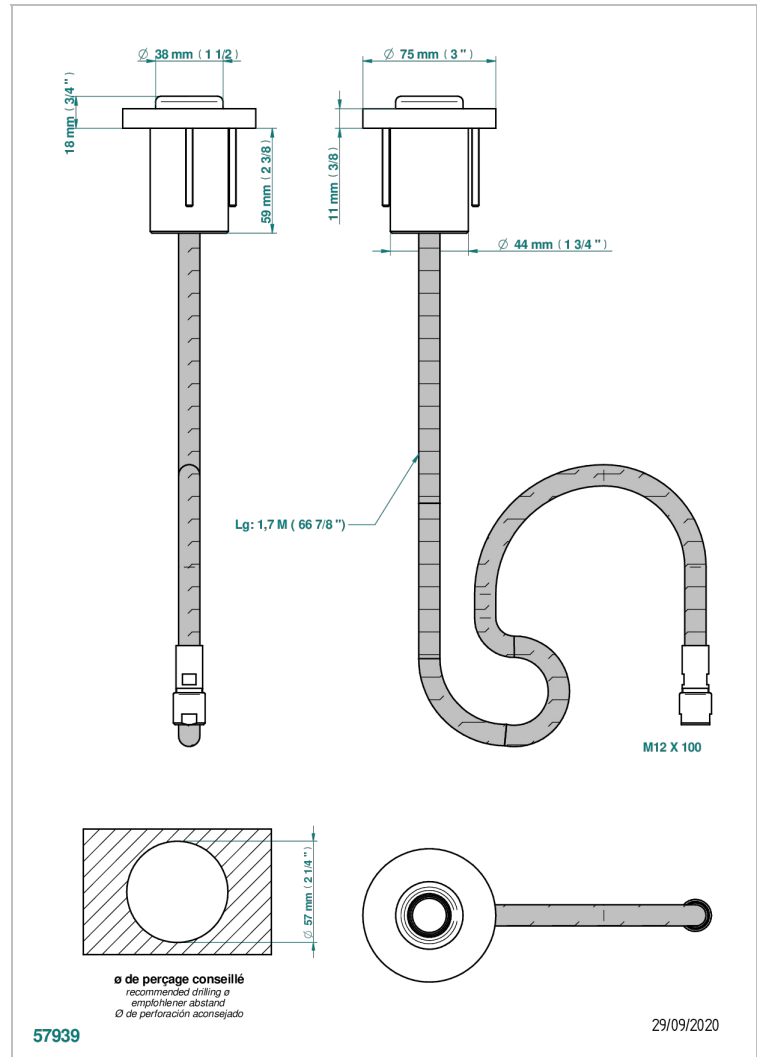

COLLECTION "O"

G4P-5598E/B

Perfil para tanque empotrado y retráctil para 5598E/A

THG[®]
PARIS

CARACTERÍSTICAS

- Collection "O"
- Perfil para tanque empotrado y retráctil para 5598E/A

PRODUCTOS RELACIONADOS

- Ref. G00-5598E/A Manguera empotrada y retráctil con depósito, sin tapajuntas

ACABADOS DISPONIBLES

Bronce claro - D01
Cerámica negra mate - D30
Cobre viejo mate - H07
Cromo - A02
Cromo / dorado - G02
Cromo mate - C02

Dorado - F01
Dorado mate - F07
Dorado pálido - F30
Dorado pálido mate (sin barniz) - F31
Níquel - B01
Níquel mate - C01

Níquel viejo - H28
Pvd blush - H62
Pvd blush mate - H60
Pvd color latón - H49
Pvd color latón mate - H50
Pvd color níquel - H55

Pvd color níquel mate - H56
Pvd color oro - H52
Pvd color oro mate - H53
Pvd grafito - H64
Pvd grafito mate - H65
Pvd marrón bronce - F33

Pvd marrón bronce mate - F34
Pvd umber - H66
Pvd umber mate - H67