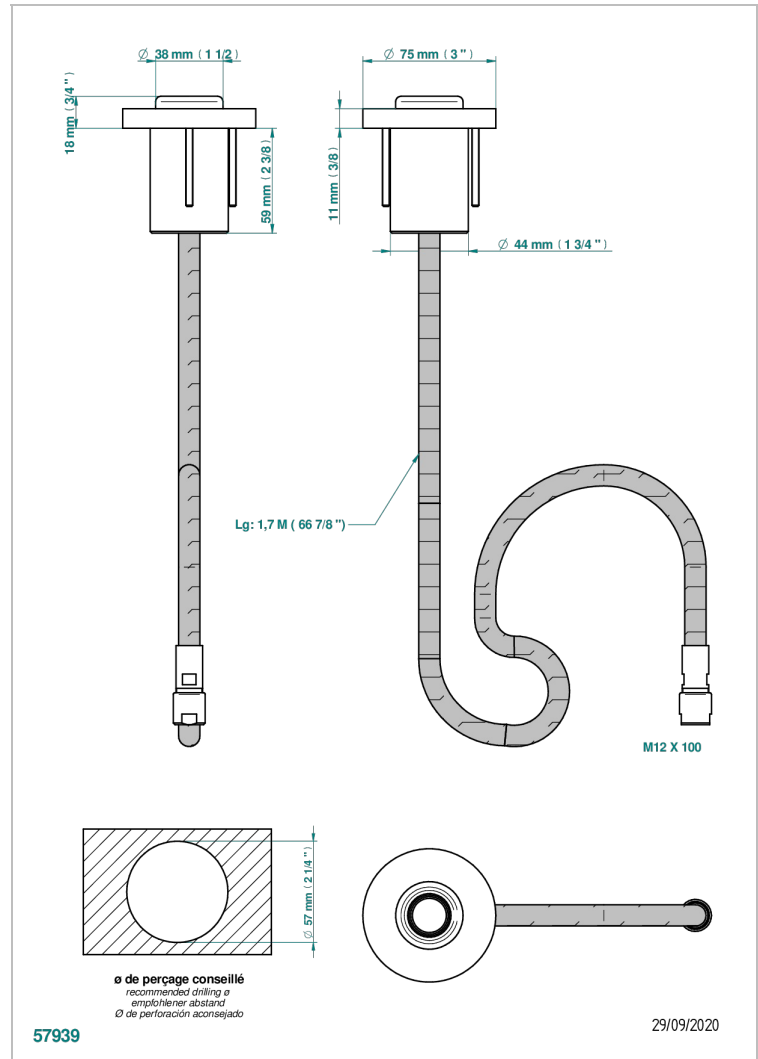

COLLECTION "O"

G4P-5598E/B

Verkleidung für Einbau- und Einziehtank für 5598E/A

THG[®]
PARIS

EIGENSCHAFTEN

- Collection "O"
- Verkleidung für Einbau- und Einziehtank für 5598E/A

ÄHNLICHE PRODUKTE

- Ref. G00-5598E/A Ein- und ausziehbarer Schlauch mit Tank, ohne Verkleidung

VERFÜGBARE OBERFLÄCHEN

Altnickel - H28
Blassgold - F30
Blassgold matt unlackiert - F31
Bronze hell - D01
Chrom - A02
Chrom / gold - G02

Chrom matt - C02
Gold - F01
Gold matt - F07
Kupfer altrot matt lackiert - H07
Mattschwarz keramik - D30
Nickel matt - C01

Pvd umber - H66
Pvd umber matt - H67
Silbernickel - B01