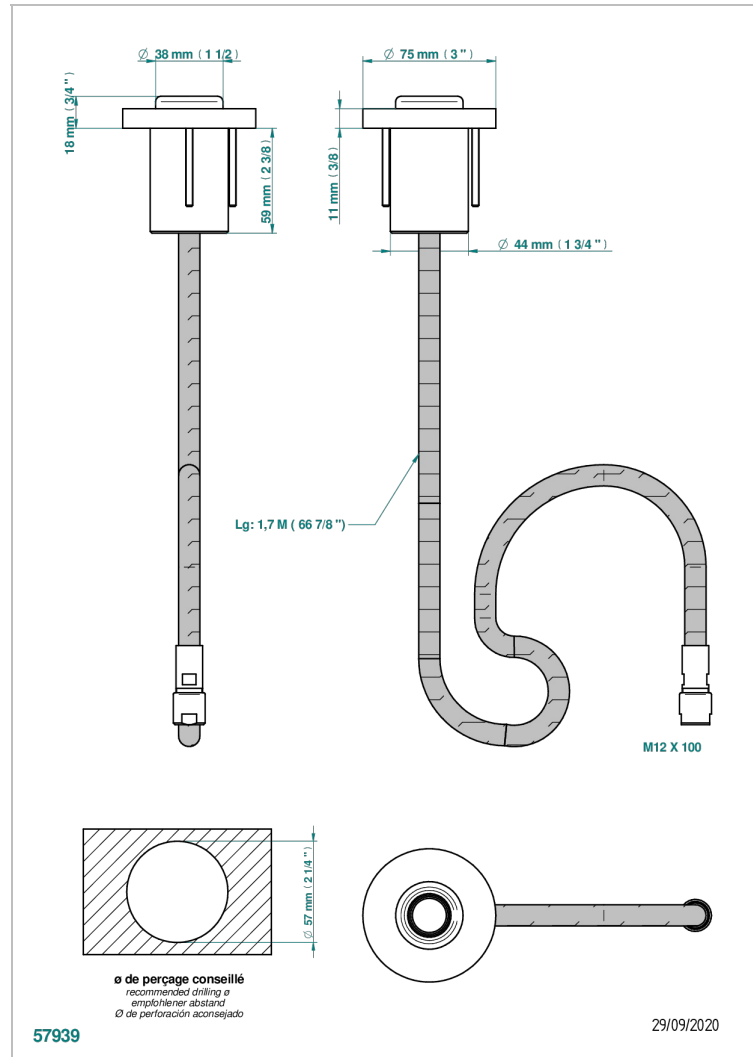

# СЕРИЯ "О"

G4P-5598E/B

Накладная гарнитура для емкости под ванну для арт. 5598E

THG  
PARIS

## ХАРАКТЕРИСТИКИ

- Серия "О"
- Накладная гарнитура для емкости под ванну для арт. 5598E

## СВЯЗАННЫЕ ТОВАРНЫЕ ПОЗИЦИИ

- Ref. G00-5598E/A Емкость под ванну для арт. 5598E