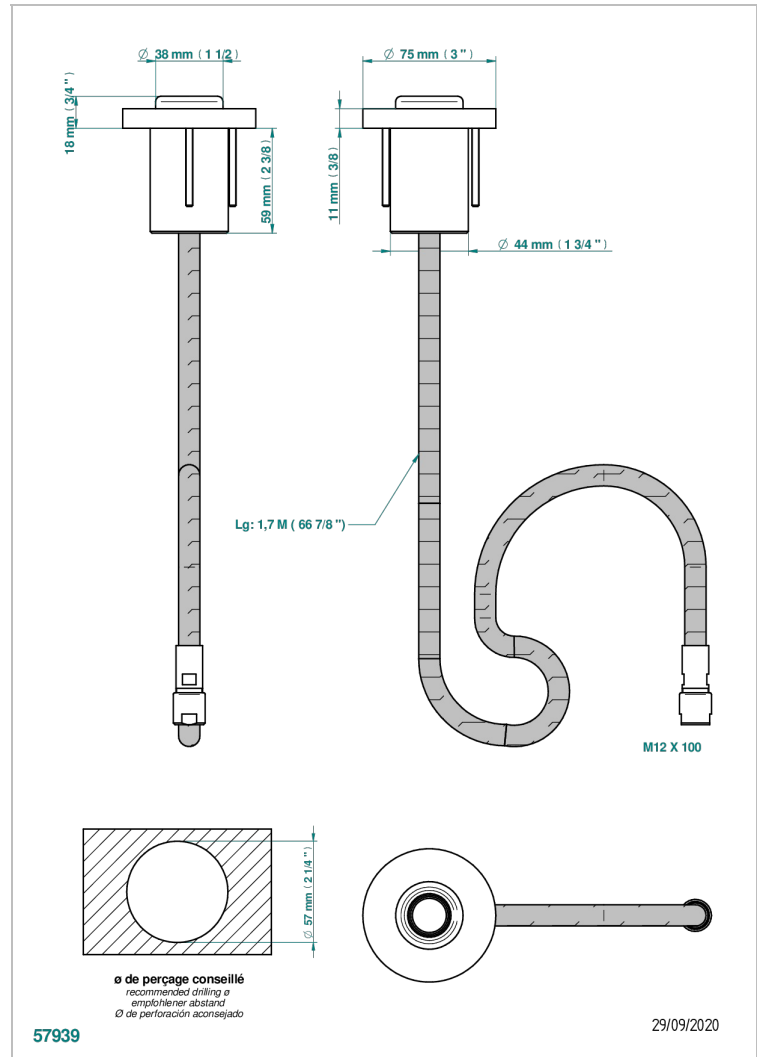

# COLLECTION "O"

G4P-5598E/B

Perfil para tanque empotrado y retráctil para 5598E/A

THG<sup>®</sup>  
PARIS

## CARACTERÍSTICAS

- Collection "O"
- Perfil para tanque empotrado y retráctil para 5598E/A

## PRODUCTOS RELACIONADOS

- Ref. G00-5598E/A Manguera empotrada y retráctil con depósito, sin tapajuntas