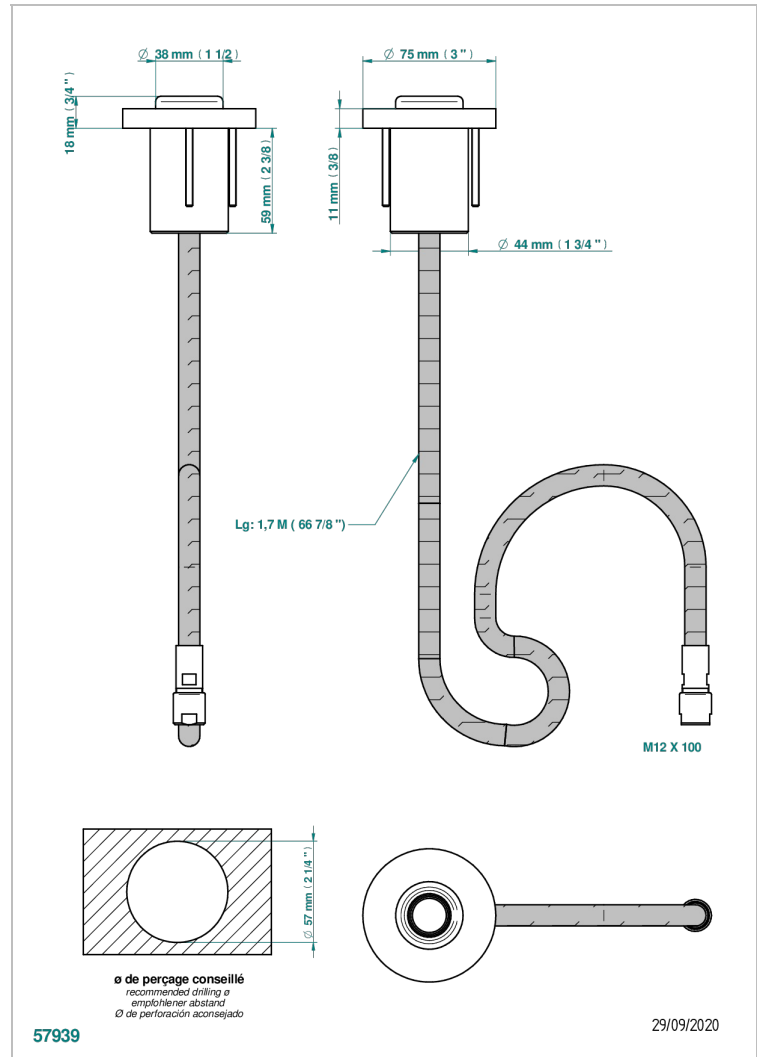

COLLECTION "O"

G4P-5598E/B

Verkleidung für Einbau- und Einziehtank für 5598E/A

THG[®]
PARIS

EIGENSCHAFTEN

- Collection "O"
- Verkleidung für Einbau- und Einziehtank für 5598E/A

ÄHNLICHE PRODUKTE

- Ref. G00-5598E/A Ein- und ausziehbarer Schlauch mit Tank, ohne Verkleidung

VERFÜGBARE OBERFLÄCHEN

Altnickel - H28
Blassgold - F30
Blassgold matt unlackiert - F31
Bronze hell - D01
Chrom - A02
Chrom / gold - G02

Chrom matt - C02
Gold - F01
Gold matt - F07
Kupfer altrot matt lackiert - H07
Mattschwarz keramik - D30
Nickel matt - C01

Pvd umber - H66
Pvd umber matt - H67
Silbernickel - B01