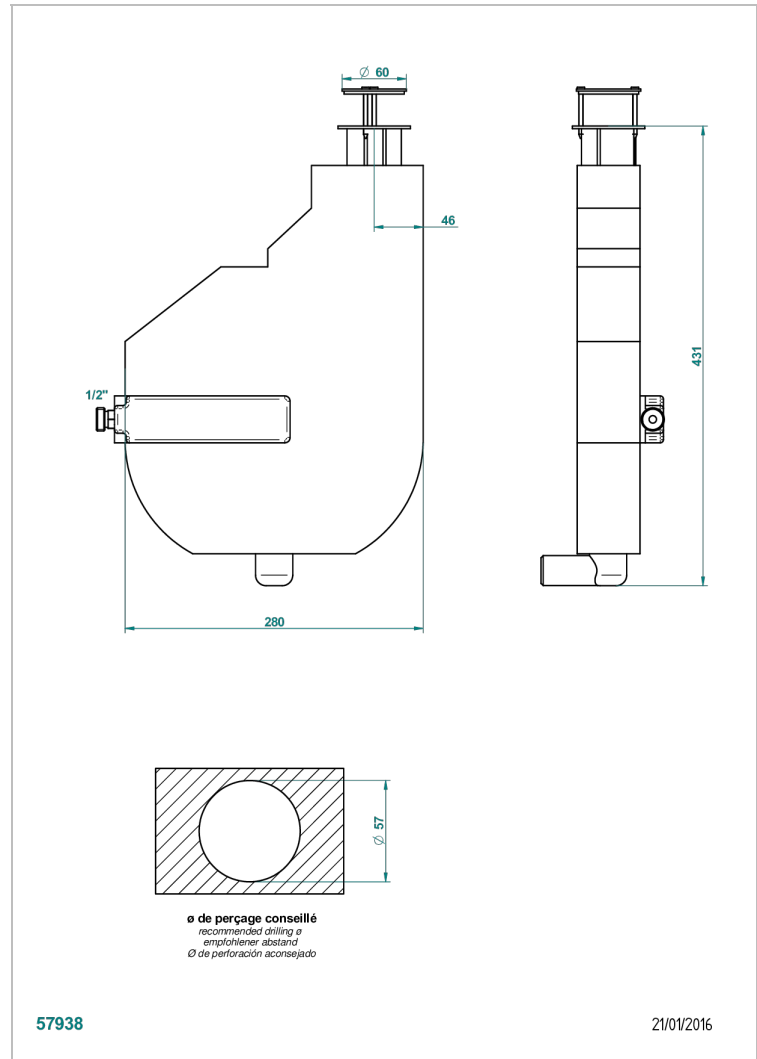

Manguera empotrada y retráctil con depósito, sin tapajuntas

## CARACTERÍSTICAS

- Todo Estilo
- Manguera empotrada y retráctil con depósito, sin tapajuntas