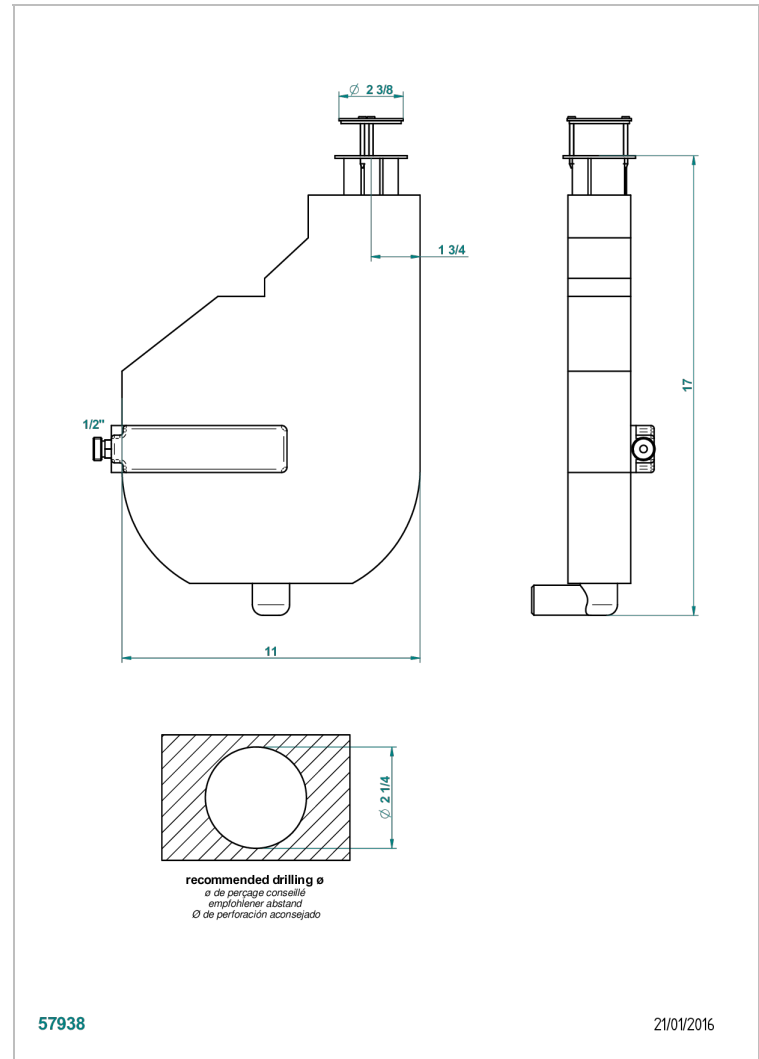

Manguera empotrada y retráctil con depósito, sin tapajuntas

CARACTERÍSTICAS

- Todo Estilo
- Manguera empotrada y retráctil con depósito, sin tapajuntas

ACABADOS DISPONIBLES

*** - A00