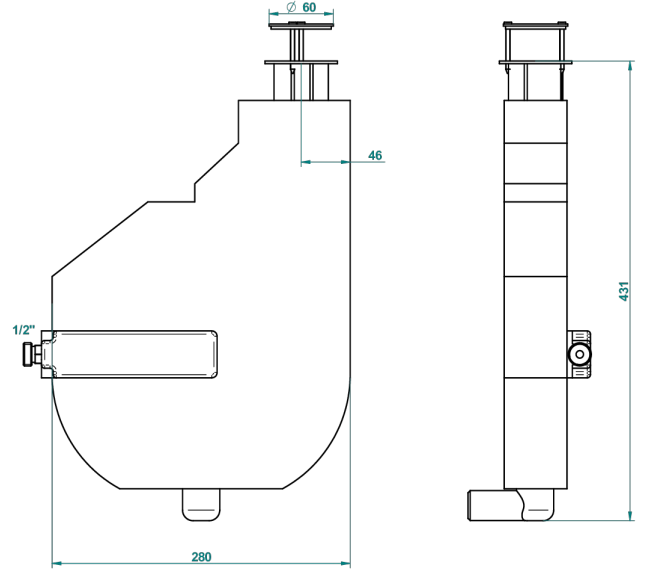

GENERAL ITEMS

G00-5598E/A

型号5598E用浴缸下蓄水池

THG®
PARIS

57938

21/01/2016

特色

- General Items
- 型号5598E用浴缸下蓄水池

可选饰面

抛光铜 - A00