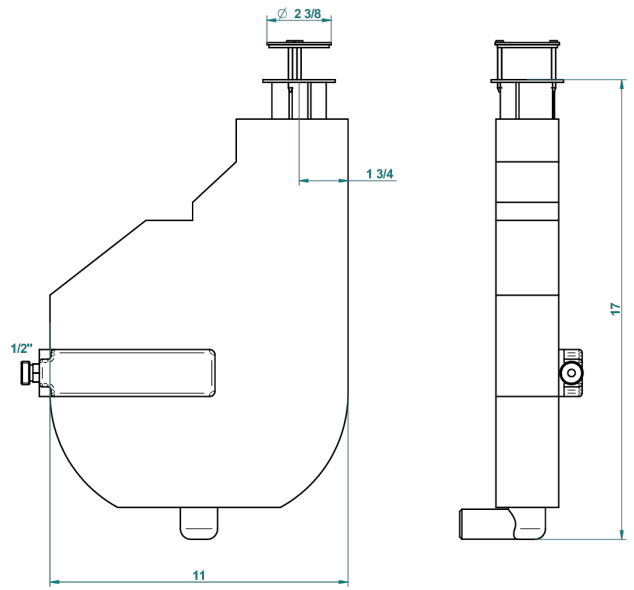

GENERAL ITEMS

G00-5598E/A

型号5598E用浴缸下蓄水池

57938

21/01/2016

特色

- General Items
- 型号5598E用浴缸下蓄水池

可选饰面

抛光铜 - A00