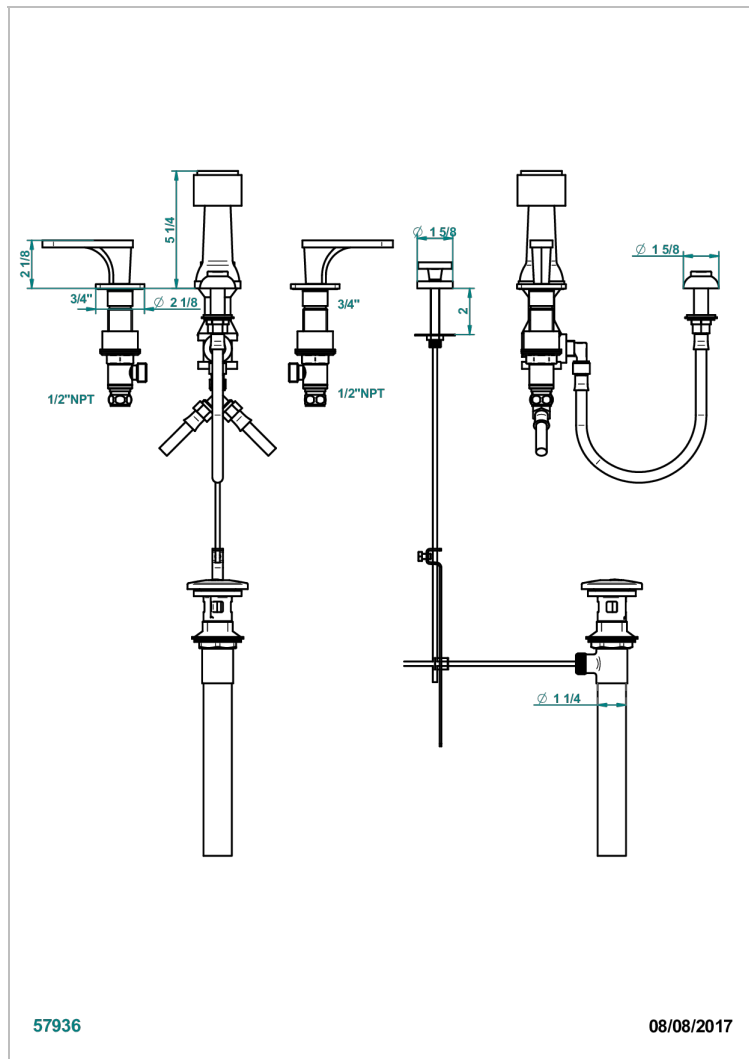

# PROFIL ONYX NOIR A MANETTES

A6P-207KA

Mélangeur de bidet pour bidet Kohler avec antivide

THG<sup>®</sup>  
PARIS

## CARACTÉRISTIQUES

- Système antivide
- ASME : ASME A112.18.1-2011/CSA B125.1-11