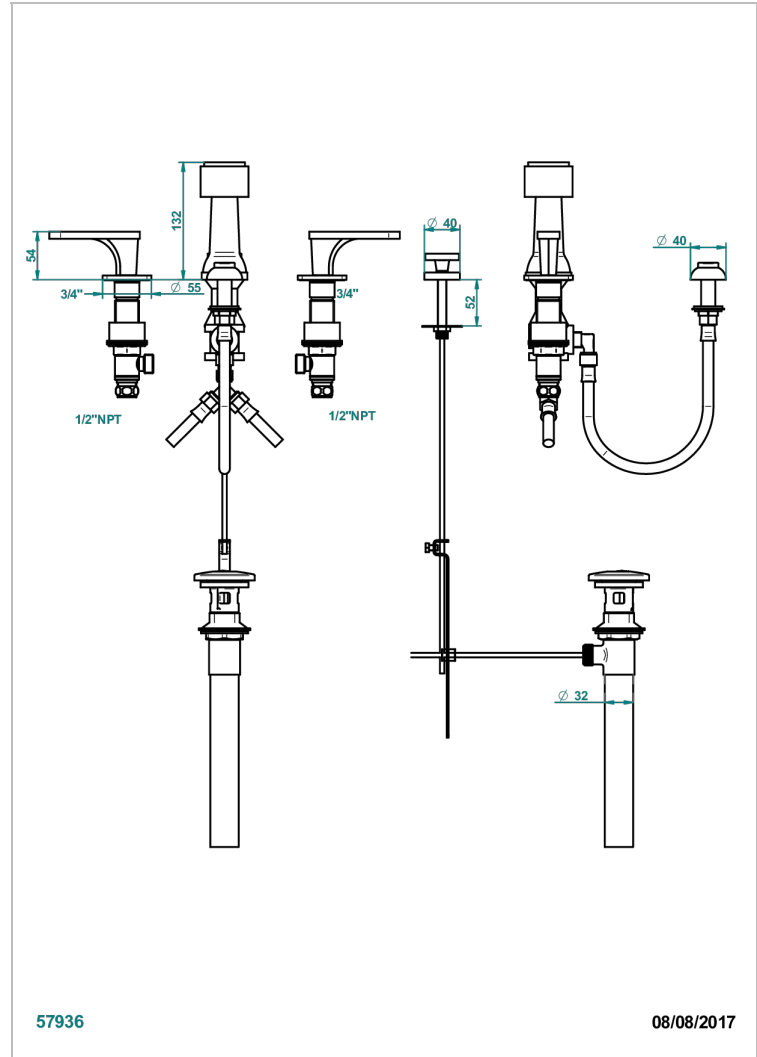

PROFIL ONYX NOIR A MANETTES

A6P-207KA

Mélangeur de bidet pour bidet Kohler avec antivide

THG[®]
PARIS

CARACTÉRISTIQUES

- Système antivide
- ASME : ASME A112.18.1-2011/CSA B125.1-11

CERTIFICATIONS

FINITIONS DISPONIBLES

Bronze clair - D01
Chromé - A02
Chromé / doré - G02
Chromé mat - C02
Doré brillant - F01
Doré mat - F07

Nickel brillant - B01
Nickel mat - C01
Noir mat céramique - D30
Or pâle - F30
Or pâle mat - F31
Pvd blush - H62