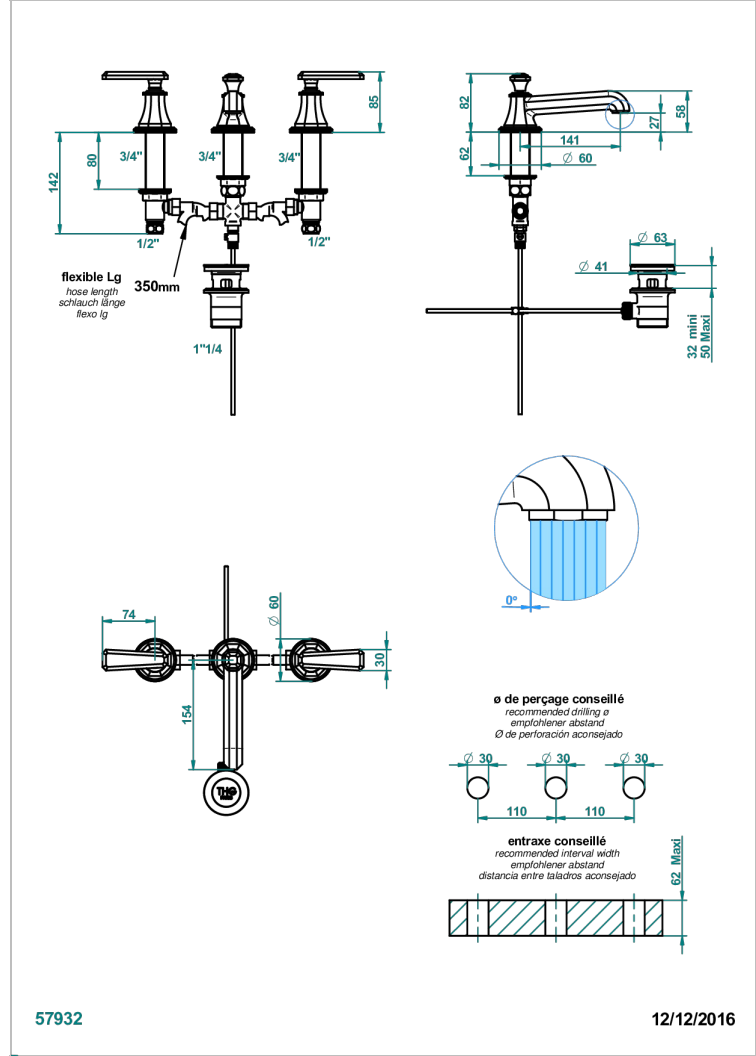

TRADITION A MANETTES

A58-151M/W

Mélangeur de lavabo 3 trous avec vidage - serrage marbre - certifié WRAS

CARACTÉRISTIQUES

- WRAS : 2109367

CERTIFICATIONS

FINITIONS DISPONIBLES

- Bronze clair - D01
- Chromé - A02
- Chromé / doré - G02
- Chromé mat - C02
- Doré brillant - F01
- Doré mat - F07

- Pvd couleur laiton - H49
- Pvd couleur laiton mat - H50
- Pvd couleur nickel - H55
- Pvd couleur nickel mat - H56
- Pvd graphite - H64
- Pvd graphite mat - H65

- Pvd umber - H66
- Pvd umber mat - H67
- Vieux cuivre rouge mat - H07
- Vieux nickel - H28