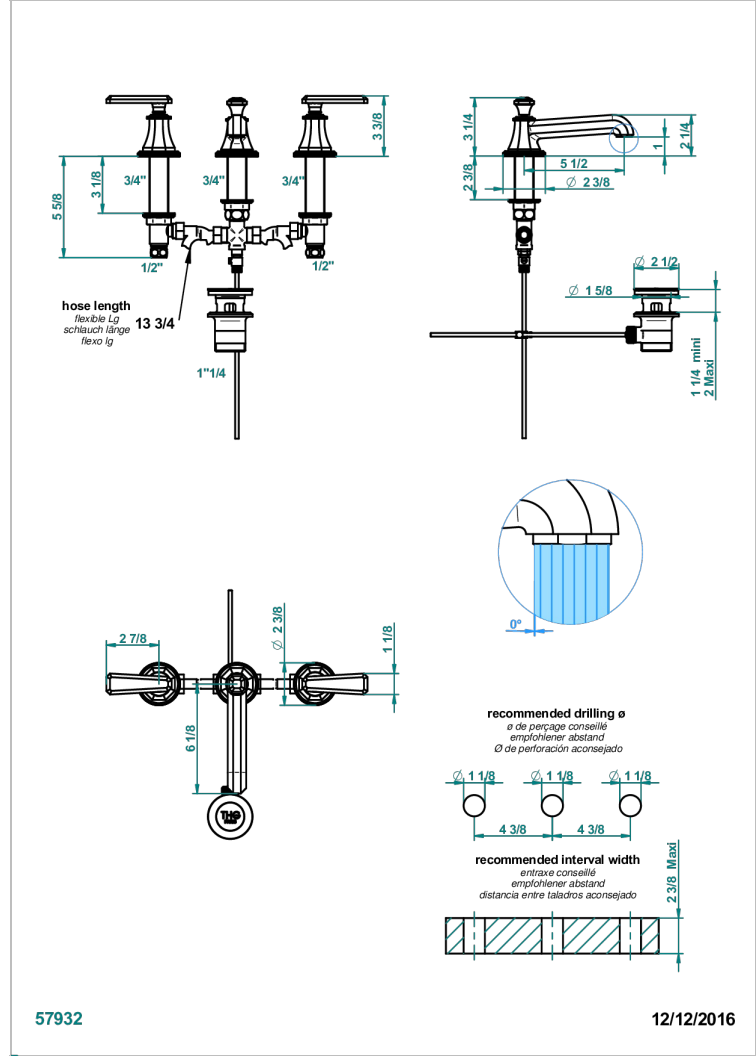

TRADITION A MANETTES

A58-151M/W

Mélangeur de lavabo 3 trous avec vidage - serrage marbre - certifié WRAS

THG[®]
PARIS

CARACTÉRISTIQUES

- WRAS : 2109367

CERTIFICATIONS

FINITIONS DISPONIBLES