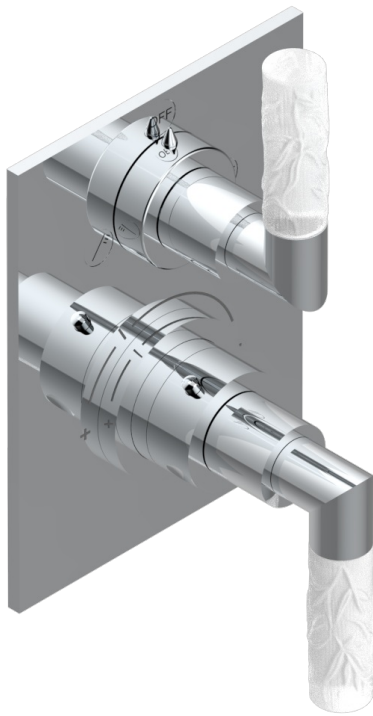

# BAMBOU CRISTAL CLARO

A35-5500BE

THG<sup>®</sup>  
PARIS

Parte exterior del termostático THG con un inversor y 2 salidas (para ref 5 500AE con caja de empotrar)

## CARACTERÍSTICAS

- Parte externa de termostático empotrado 5500AE con 2 salidas rosca hembra ½ y 1 función de parada
- Requiere un termostático empotrado ref. 5500AE
- Para ducha con 2 funciones non simultáneas
- Perilla de termostático con tope de temperatura regulable a 38°C
- Placa de latón macizo
- ASME : ASME A112.18.1-2011/CSA B125.1-11
- DVGW : DW-6512CQ0608

## PRODUCTOS RELACIONADOS

- Ref. G00-5500AE/US 3/4" THG thermostat with wax cartridge with stop valve and 2 outlets (stop position between outlets), delivered with a built-in box, no trim
- Ref. G00-5100G Anillo de ajuste reforzado para termostático THG con sistema de fijación