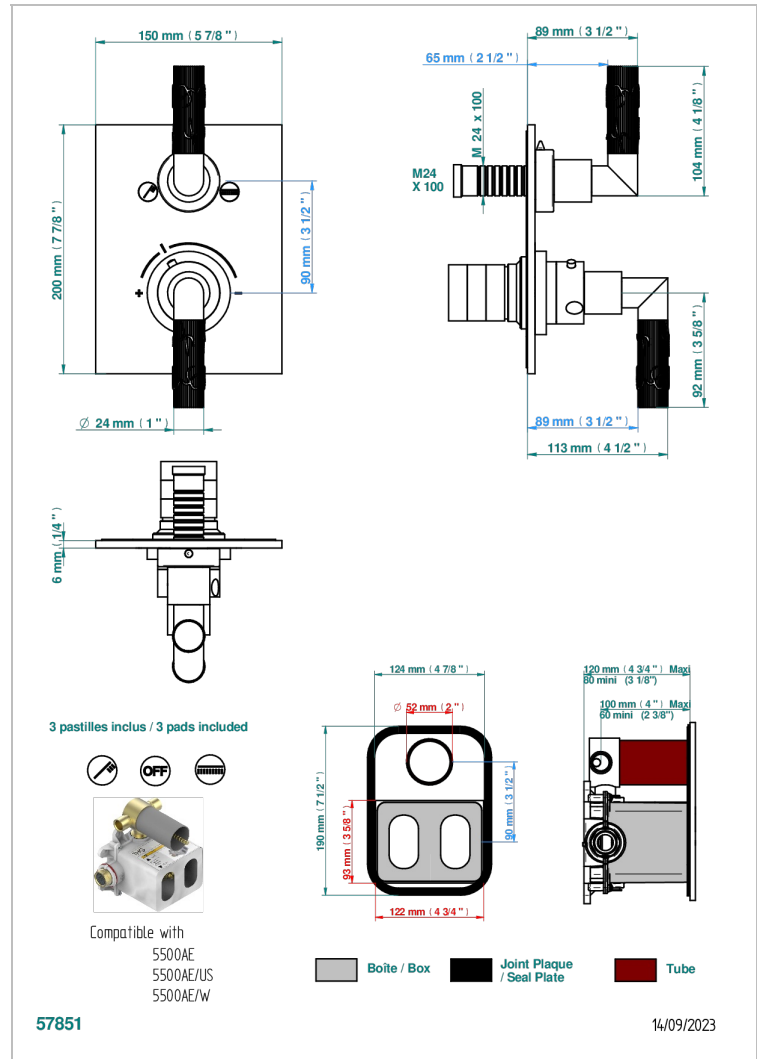

# BAMBOU CRISTAL CLARO

A35-5500BE

THG<sup>®</sup>  
PARIS

Parte exterior del termostático THG con un inversor y 2 salidas (para ref 5 500AE con caja de empotrar)

## CARACTERÍSTICAS

- Parte externa de termostático empotrado 5500AE con 2 salidas rosca hembra ½ y 1 función de parada
- Requiere un termostático empotrado ref. 5500AE
- Para ducha con 2 funciones non simultáneas
- Perilla de termostático con tope de temperatura regulable a 38°C
- Placa de latón macizo
- ASME : ASME A112.18.1-2011/CSA B125.1-11
- DVGW : DW-6512CQ0608

## PRODUCTOS RELACIONADOS

- Ref. G00-5500AE/US 3/4" THG thermostat with wax cartridge with stop valve and 2 outlets (stop position between outlets), delivered with a built-in box, no trim
- Ref. G00-5100G Anillo de ajuste reforzado para termostático THG con sistema de fijación