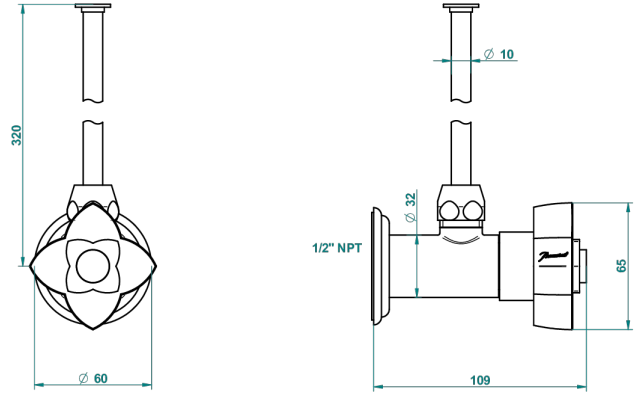

PETALE DE CRISTAL BLEU

U6B-181/SWC

Robinet de réglage jonction femelle avec tube de 50 cm et sachet d'adaptateur, rosace et croisillon de style standard américain pour wc

THG[®]
PARIS

57753

19/11/2015

CARACTÉRISTIQUES

- Tête à disque céramique 1/2"
- Permet de stopper l'eau pour intervention sur la robinetterie
- Tubes en cuivre de 50 cm coloris idem robinetterie
- Raccordements aux standards US pour vanne réf. 35

FINITIONS DISPONIBLES