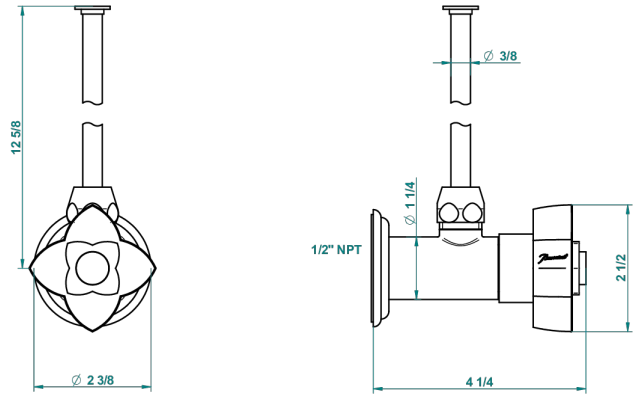

PETALE DE CRISTAL BLEU

U6B-181/SWC

THG[®]
PARIS

Robinet de réglage jonction femelle avec tube de 50 cm et sachet d'adaptateur, rosace et croisillon de style standard américain pour wc

57753

19/11/2015

CARACTÉRISTIQUES

- Tête à disque céramique 1/2"
- Permet de stopper l'eau pour intervention sur la robinetterie
- Tubes en cuivre de 50 cm coloris idem robinetterie
- Raccordements aux standards US pour vanne réf. 35

FINITIONS DISPONIBLES