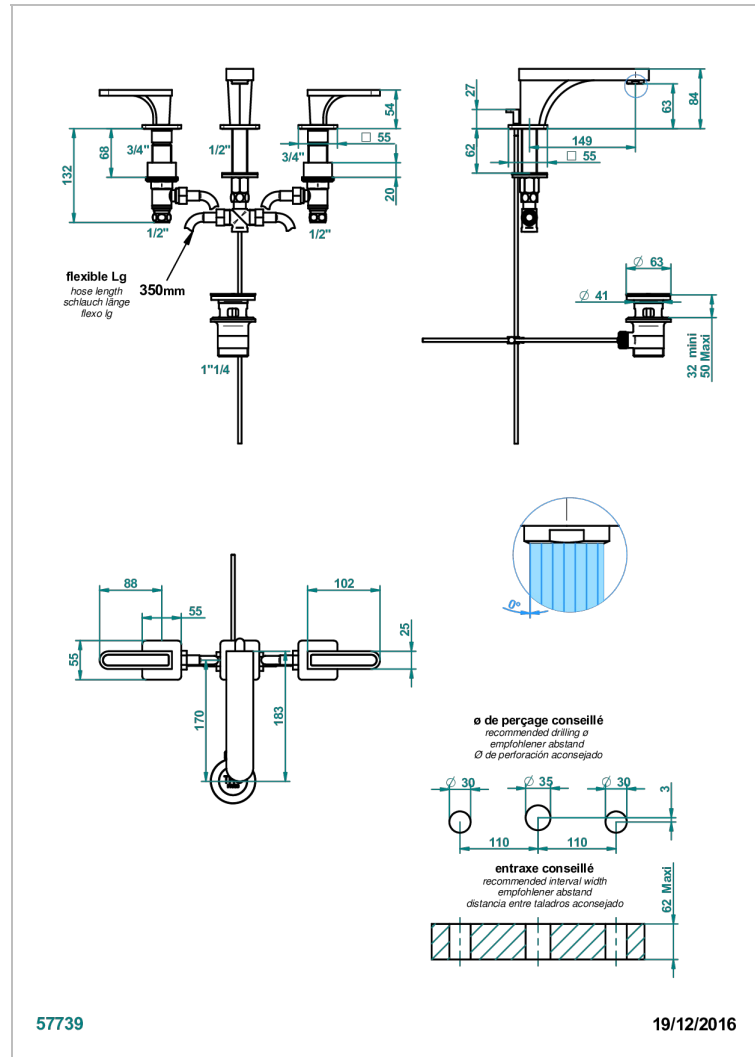

PROFIL ONYX NOIR A MANETTES

A6P-151/W

Mélangeur de lavabo 3 trous avec vidage - certifié WRAS

THG[®]
PARIS

CARACTÉRISTIQUES

- WRAS : 2109366

CERTIFICATIONS

SPECIFICATIONS TECHNIQUES

- Recommandé : 3 bars (max. 5 bars) - Advised : 43,5 psi (max. 72 psi)
- 15 l/min à 3 bars (4 gpm at 43.5 psi)

FINITIONS DISPONIBLES

Bronze clair - D01
Chromé - A02
Chromé / doré - G02
Chromé mat - C02
Doré brillant - F01
Doré mat - F07