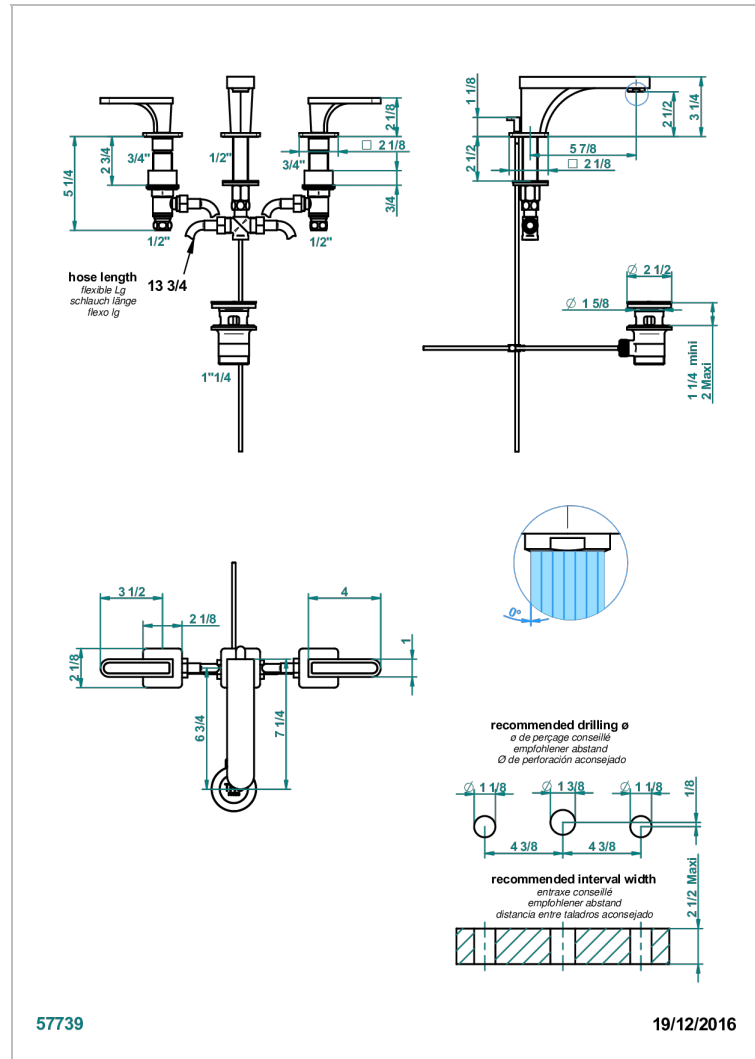

PROFIL ONYX NOIR A MANETTES

A6P-151/W

Mélangeur de lavabo 3 trous avec vidage - certifié WRAS

THG[®]
PARIS

CARACTÉRISTIQUES

- WRAS : 2109366

CERTIFICATIONS

SPECIFICATIONS TECHNIQUES

- Recommandé : 3 bars (max. 5 bars) - Advised : 43,5 psi (max. 72 psi)
- 15 l/min à 3 bars (4 gpm at 43.5 psi)

FINITIONS DISPONIBLES

Bronze clair - D01
Chromé - A02
Chromé / doré - G02
Chromé mat - C02
Doré brillant - F01
Doré mat - F07