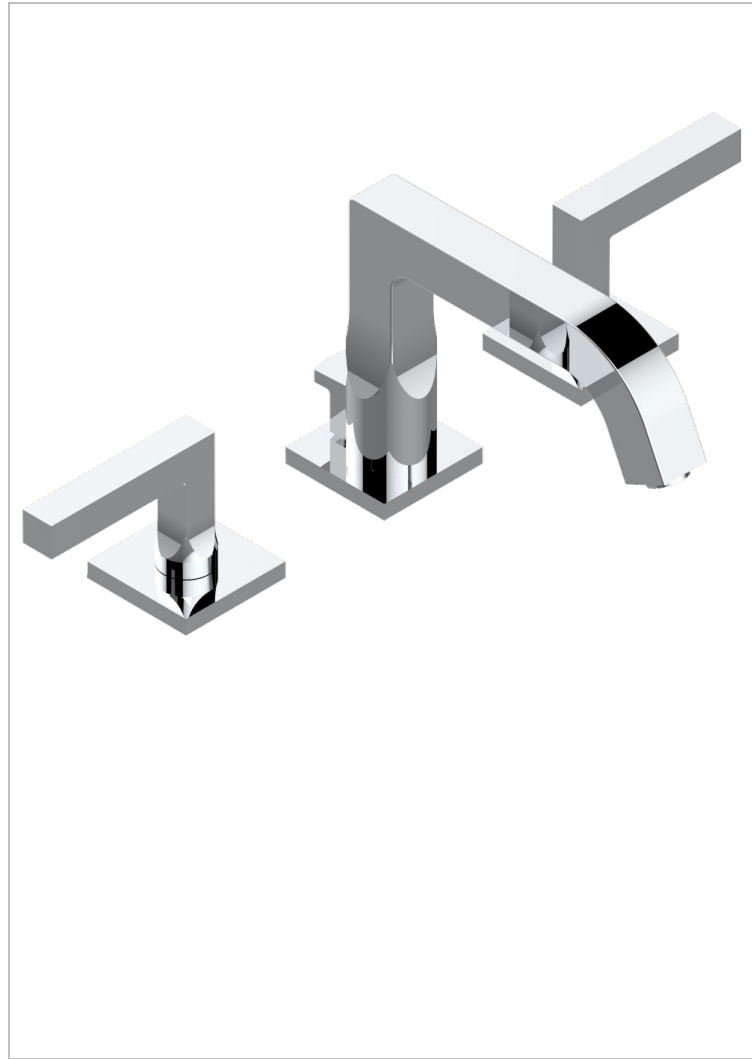

BELUGA A MANETTES

G1U-151/W

Mélangeur de lavabo 3 trous avec vidage - certifié WRAS

THG
PARIS

CARACTÉRISTIQUES

- WRAS : 2109366

CERTIFICATIONS

SPECIFICATIONS TECHNIQUES

- Recommandé : 3 bars (max. 5 bars) - Advised : 43,5 psi (max. 72 psi)
- 8,3 l/min à 3 bars (2.2 gpm at 43.5 psi)

FINITIONS DISPONIBLES

Bronze clair - D01
Chromé - A02
Chromé / doré - G02
Chromé mat - C02
Doré brillant - F01
Doré mat - F07

Nickel brillant - B01
Nickel mat - C01
Noir mat céramique - D30
Or pâle - F30
Or pâle mat - F31
Pvd blush - H62

Pvd blush mat - H60
Pvd couleur bronze brown - F33
Pvd couleur bronze brown - mat - F34
Pvd couleur doré - H52
Pvd couleur doré mat - H53
Pvd couleur laitton - H49