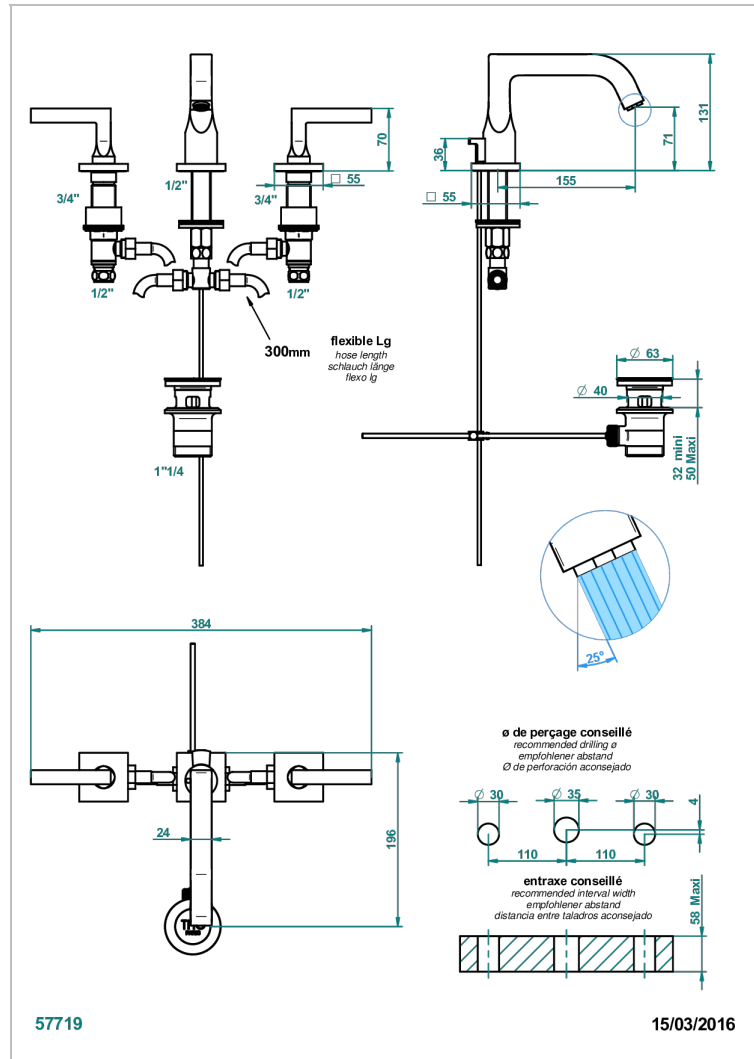

BELUGA A MANETTES

G1U-151/W

Mélangeur de lavabo 3 trous avec vidage - certifié WRAS

THG
PARIS

CARACTÉRISTIQUES

- WRAS : 2109366

CERTIFICATIONS

SPECIFICATIONS TECHNIQUES

- Recommandé : 3 bars (max. 5 bars) - Advised : 43,5 psi (max. 72 psi)
- 8,3 l/min à 3 bars (2.2 gpm at 43.5 psi)

FINITIONS DISPONIBLES

Bronze clair - D01
Chromé - A02
Chromé / doré - G02
Chromé mat - C02
Doré brillant - F01
Doré mat - F07