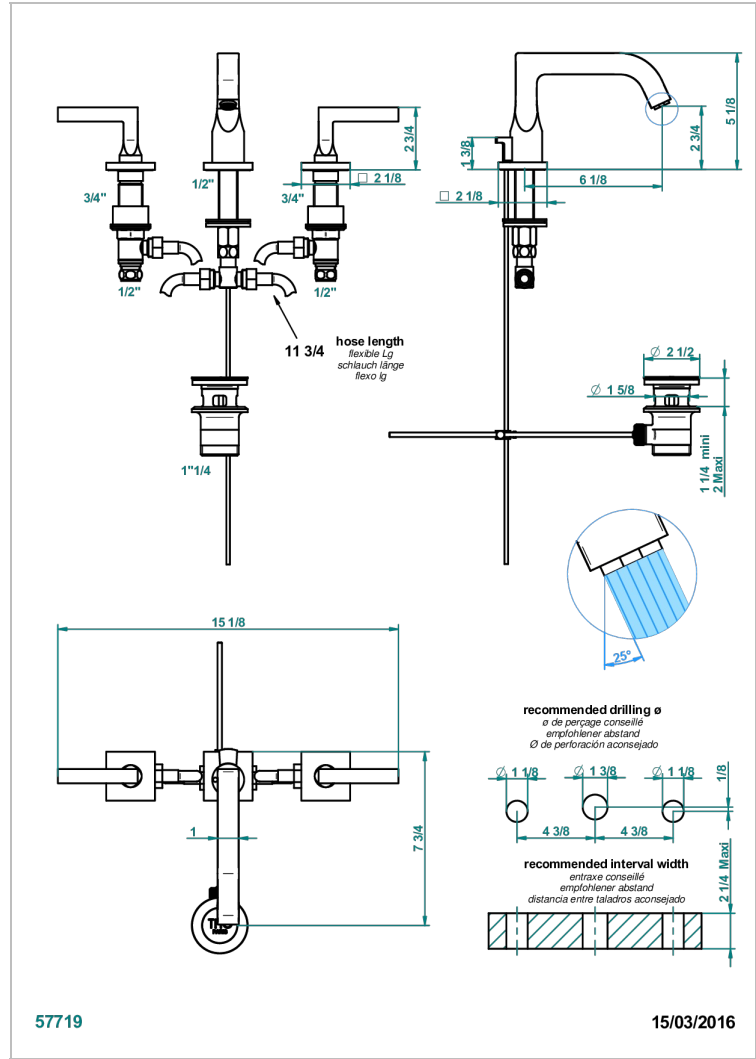

BELUGA A MANETTES

G1U-151/W

Mélangeur de lavabo 3 trous avec vidage - certifié WRAS

THG
PARIS

CARACTÉRISTIQUES

- WRAS : 2109366

CERTIFICATIONS

SPECIFICATIONS TECHNIQUES

- Recommandé : 3 bars (max. 5 bars) - Advised : 43,5 psi (max. 72 psi)
- 8,3 l/min à 3 bars (2.2 gpm at 43.5 psi)

FINITIONS DISPONIBLES

Bronze clair - D01
 Chromé - A02
 Chromé / doré - G02
 Chromé mat - C02
 Doré brillant - F01
 Doré mat - F07