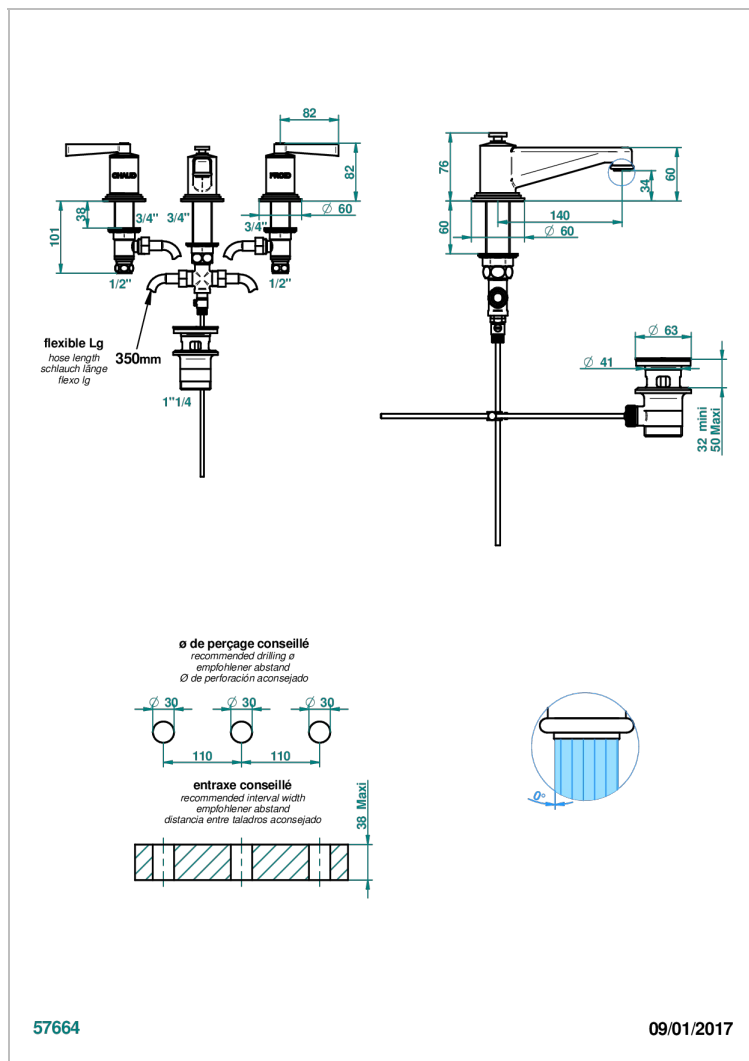

FAUBOURG PORCELAINE NOIRE A MANETTES

G2M-151/W

Mélangeur de lavabo 3 trous avec vidage - certifié WRAS

CARACTÉRISTIQUES

- WRAS : 2109366

CERTIFICATIONS

SPECIFICATIONS TECHNIQUES

- Recommandé : 3 bars (max. 5 bars) - Advised : 43,5 psi (max. 72 psi)
- 8,3 l/min à 3 bars (2.2 gpm at 43.5 psi)

Pvd umber mat - H67
Vieux nickel - H28