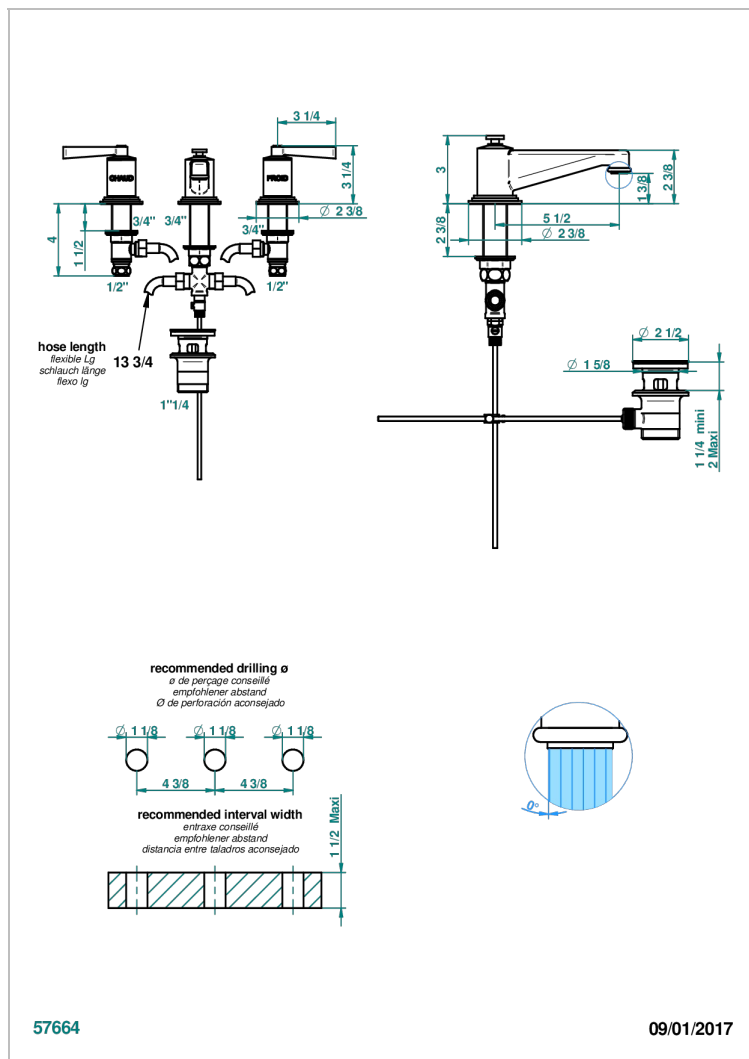

# FAUBOURG PORCELAINE NOIRE A MANETTES

G2M-151/W

Mélangeur de lavabo 3 trous avec vidage - certifié WRAS

## CARACTÉRISTIQUES

- WRAS : 2109366

## SPECIFICATIONS TECHNIQUES

- Recommandé : 3 bars (max. 5 bars) - Advised : 43,5 psi (max. 72 psi)
- 8,3 l/min à 3 bars (2.2 gpm at 43.5 psi)