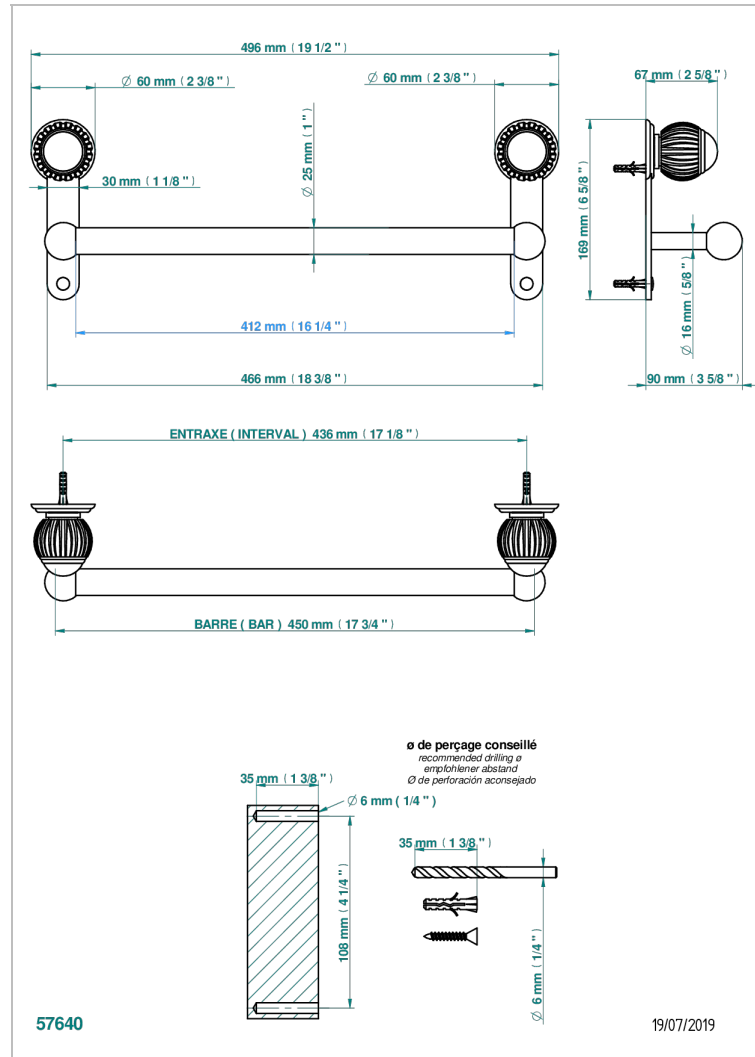

# VOGUE MALACHITE

A8M-526/45

Porte-drap de bain 1 barre fixe Ø25 mm long. 450 mm

## CARACTÉRISTIQUES

- Vogue Malachite
- Porte-drap de bain 1 barre fixe Ø25 mm long. 450 mm