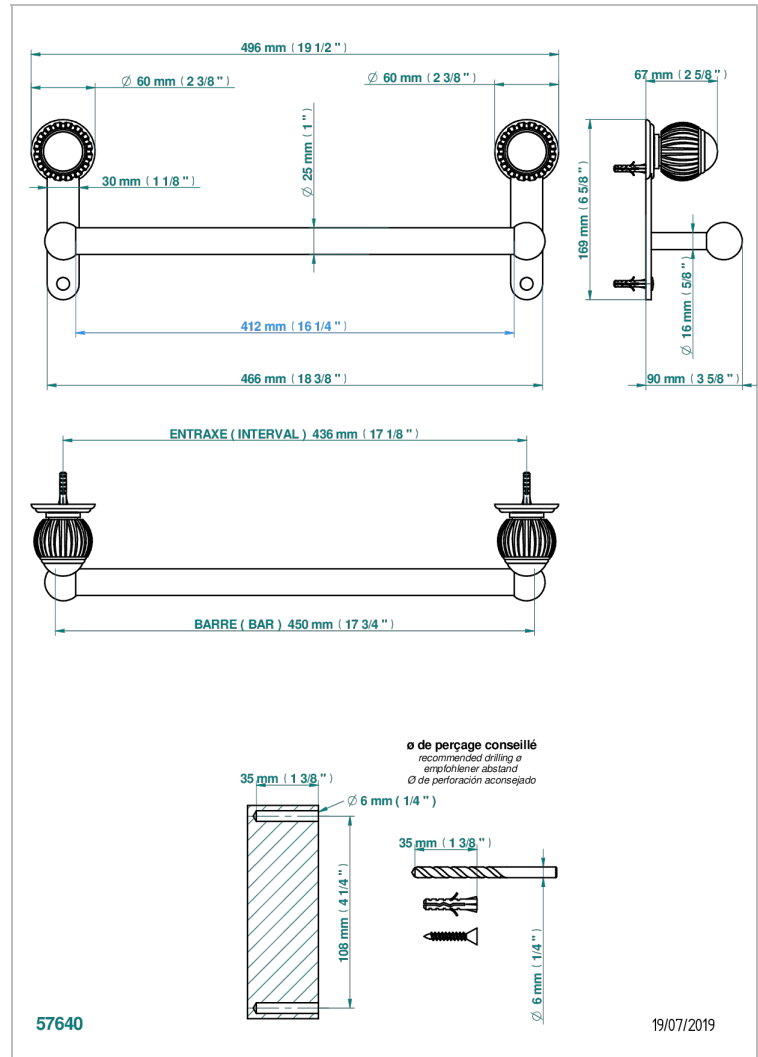

VOGUE MALACHITE

A8M-526/45

Bath towel holder, length: 450 mm

THG[®]
PARIS

CARACTERÍSTICAS

- Vogue Malachite
- Bath towel holder, length: 450 mm

ACABADOS DISPONIBLES

Bronce claro - D01
Cerámica negra mate - D30
Cobre viejo mate - H07
Cromo - A02
Cromo / dorado - G02
Cromo mate - C02