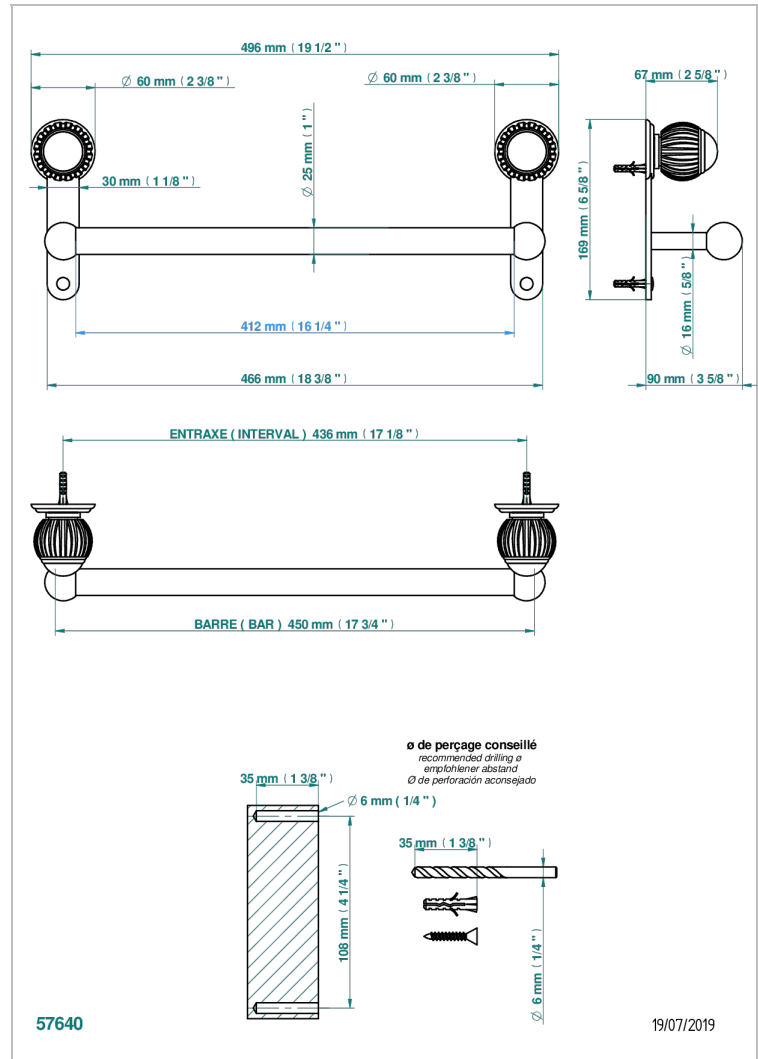

VOGUE MALACHITE

A8M-526/45

Porte-drap de bain 1 barre fixe Ø25 mm long. 450 mm

THG[®]
PARIS

CARACTÉRISTIQUES

- Vogue Malachite
- Porte-drap de bain 1 barre fixe Ø25 mm long. 450 mm

FINITIONS DISPONIBLES

Bronze clair - D01
Chromé - A02
Chromé / doré - G02
Chromé mat - C02
Doré brillant - F01
Doré mat - F07

Nickel brillant - B01
Nickel mat - C01
Noir mat céramique - D30
Or pâle - F30
Or pâle mat - F31
Pvd blush - H62

Pvd blush mat - H60
Pvd couleur bronze brown - F33
Pvd couleur bronze brown - mat - F34
Pvd couleur doré - H52
Pvd couleur doré mat - H53
Pvd couleur laiton - H49