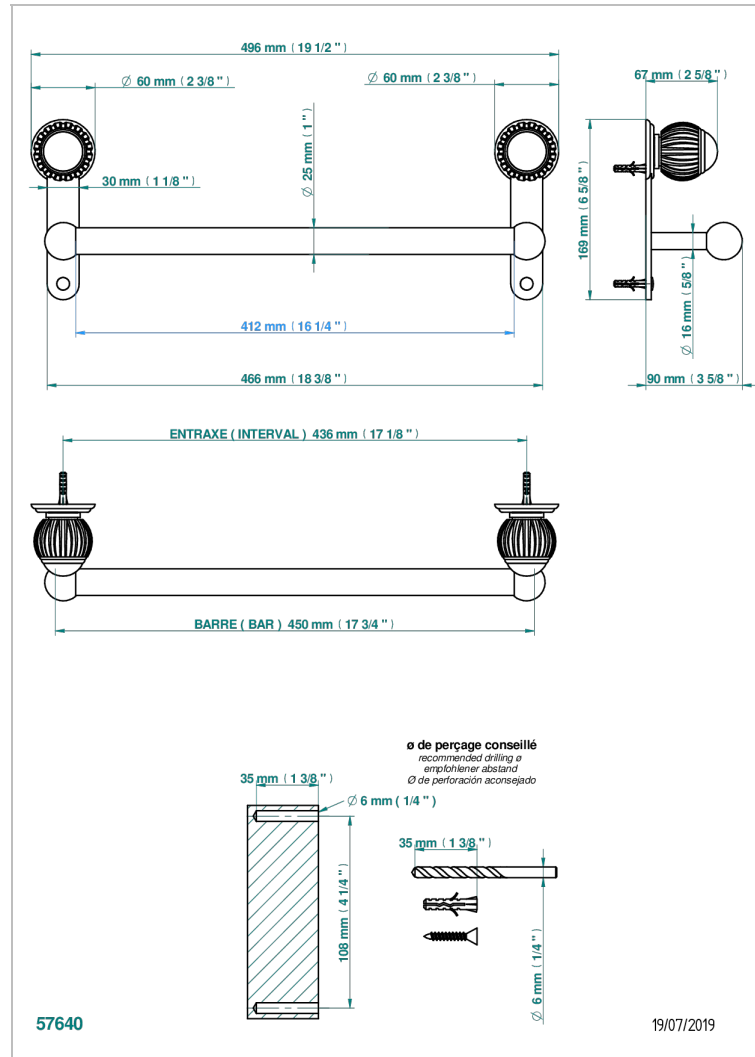

# VOGUE, MALACHIT

A8M-526/45

Badetuchstange 450 mm, Ø 25 mm

## EIGENSCHAFTEN

- Vogue, Malachit
- Badetuchstange 450 mm, Ø 25 mm