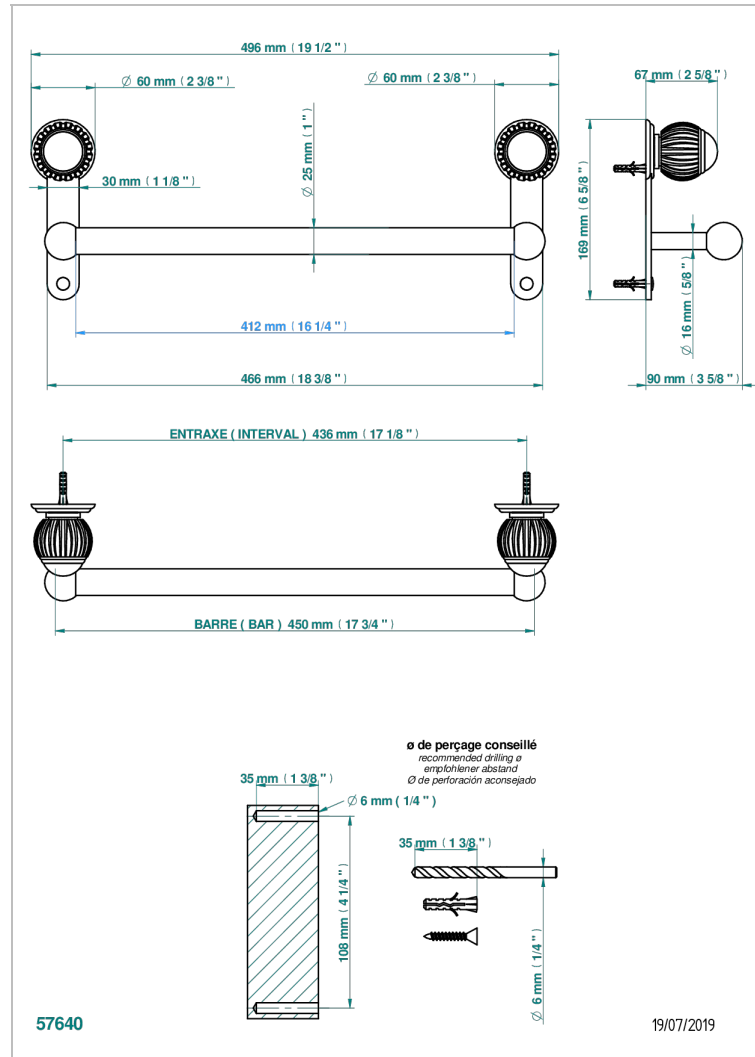

VOGUE MALACHITE

A8M-526/45

Porte-drap de bain 1 barre fixe Ø25 mm long. 450 mm

CARACTÉRISTIQUES

- Vogue Malachite
- Porte-drap de bain 1 barre fixe Ø25 mm long. 450 mm

FINITIONS DISPONIBLES

Bronze clair - D01
Chromé - A02
Chromé / doré - G02
Chromé mat - C02
Doré brillant - F01
Doré mat - F07

Nickel brillant - B01
Nickel mat - C01
Noir mat céramique - D30
Or pâle - F30
Or pâle mat - F31
Pvd blush - H62

Pvd blush mat - H60
Pvd couleur bronze brown - F33
Pvd couleur bronze brown - mat - F34
Pvd couleur doré - H52
Pvd couleur doré mat - H53
Pvd couleur laiton - H49