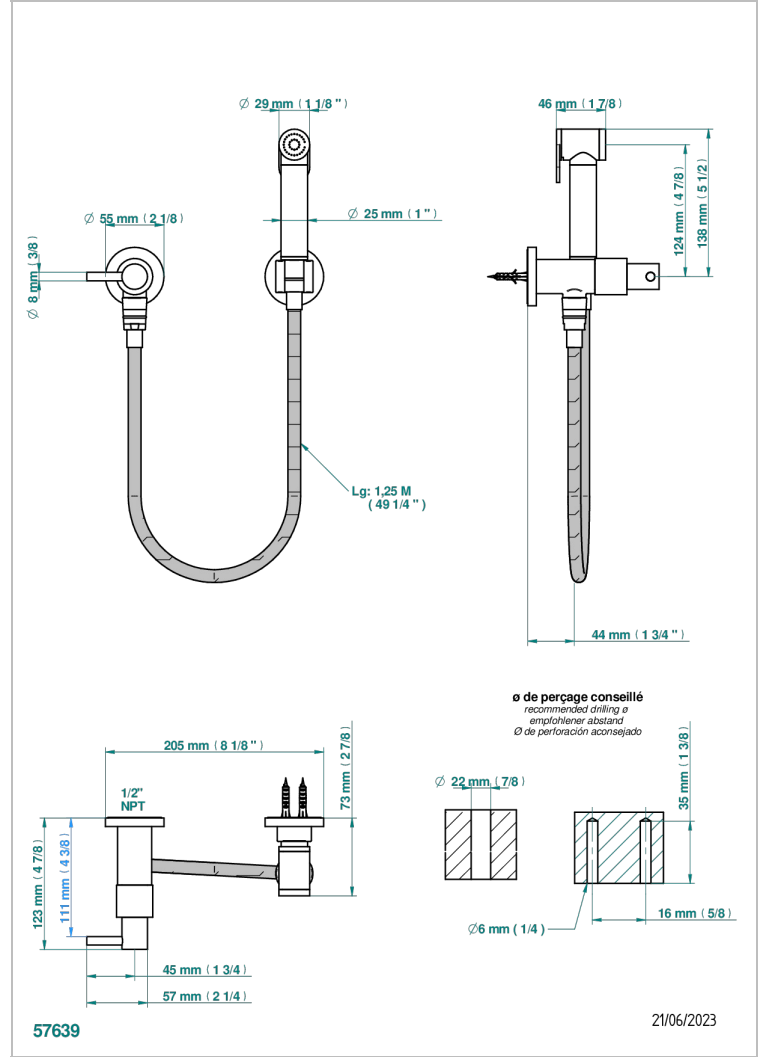

Ensemble hygiénique oriental comprenant : robinet d'arrêt, flexible 1,25 m, douchette à gâchette et crochet - standard américain

CARACTÉRISTIQUES

- Tête à disque céramique 1/2" 1/4 tour
- Flexible métallique 1,25 m renforcé
- Douchette à gâchette en laiton avec réducteur de débit et clapet anti-retour
- Raccordement aux standards US

SPÉCIFICATIONS TECHNIQUES

- Recommandé : 3 bars (max. 5 bars) - Advised : 43,5 psi (max. 72 psi)
- 9,5 l/min à 3 bars (2.5 gpm at 43.5 psi)

FINITIONS DISPONIBLES

- Chromé - A02
- Chromé / doré - G02
- Doré brillant - F01
- Nickel brillant - B01