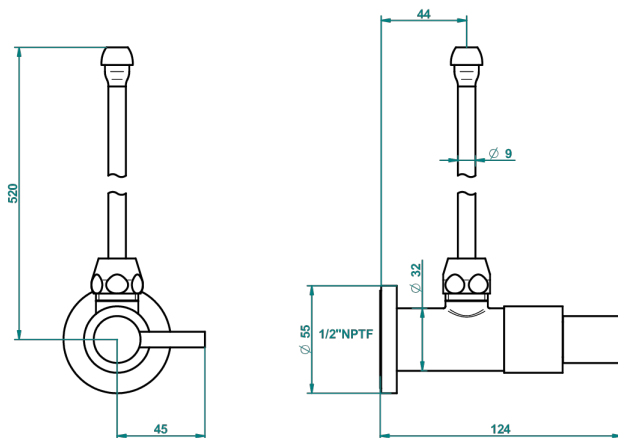

NANO A MANETTES

G5B-181/SLA

THG[®]
PARIS

Robinet de réglage jonction femelle avec tube de 50 cm et sachet d'adaptateur, rosace et croisillon de style standard américain pour lavabo et bidet

57634

04/11/2015

CARACTÉRISTIQUES

- Tête à disque céramique 1/2"
- Permet de stopper l'eau pour intervention sur la robinetterie
- Tubes en cuivre de 50 cm coloris idem robinetterie
- Raccordements aux standards US pour vanne réf. 35