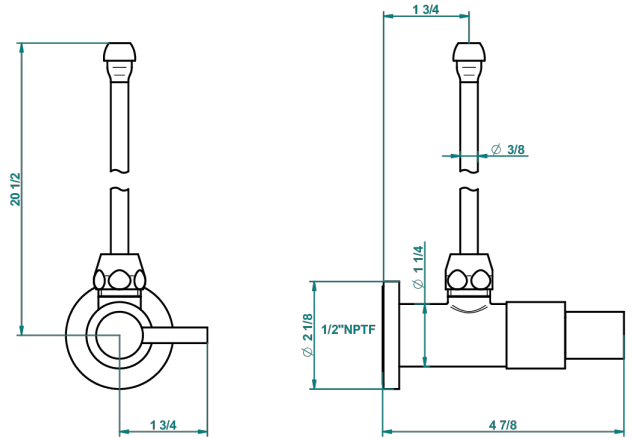

# NANO A MANETTES

G5B-181/SLA

THG<sup>®</sup>  
PARIS

Robinet de réglage jonction femelle avec tube de 50 cm et sachet d'adaptateur, rosace et croisillon de style standard américain pour lavabo et bidet

57634

## CARACTÉRISTIQUES

- Tête à disque céramique 1/2"
- Permet de stopper l'eau pour intervention sur la robinetterie
- Tubes en cuivre de 50 cm coloris idem robinetterie
- Raccordements aux standards US pour vanne réf. 35