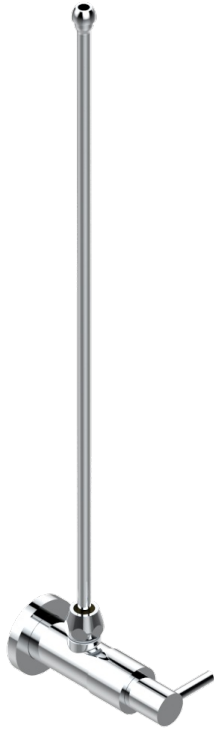

NANO CON MANETAS

G5B-181/SLA

Angle valve with 3/8 supply lavatory quick adaptor set

THG[®]
PARIS

57634

04/11/2015

CARACTERÍSTICAS

- Nano con manetas
- Angle valve with 3/8 supply lavatory quick adaptor set

ACABADOS DISPONIBLES

Cerámica negra mate - D30
Cromo - A02
Cromo / dorado - G02
Cromo mate - C02
Dorado - F01
Dorado mate - F07

Dorado pálido - F30
Dorado pálido mate (sin barniz) - F31
Niquel - B01
Niquel mate - C01
Niquel viejo - H28