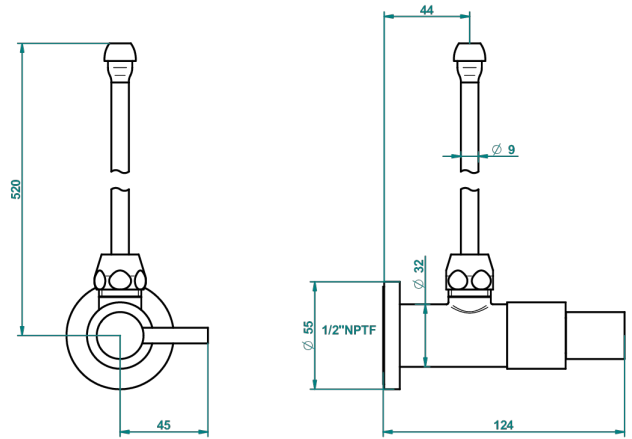

Robinet de réglage jonction femelle avec tube de 50 cm et sachet d'adaptateur, rosace et croisillon de style standard américain pour lavabo et bidet

57634

04/11/2015

CARACTÉRISTIQUES

- Tête à disque céramique 1/2"
- Permet de stopper l'eau pour intervention sur la robinetterie
- Tubes en cuivre de 50 cm coloris idem robinetterie
- Raccordements aux standards US pour vanne réf. 35

FINITIONS DISPONIBLES

Chromé - A02
Chromé / doré - G02
Chromé mat - C02
Doré brillant - F01
Doré mat - F07
Nickel brillant - B01

Nickel mat - C01
Noir mat céramique - D30
Or pâle - F30
Or pâle mat - F31
Vieux nickel - H28