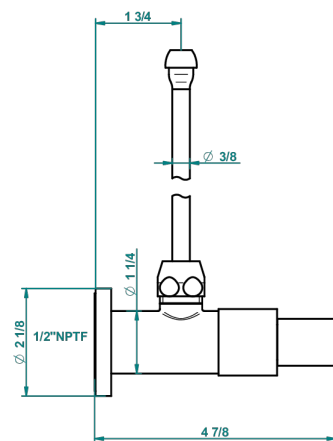

Robinet de réglage jonction femelle avec tube de 50 cm et sachet d'adaptateur, rosace et croisillon de style standard américain pour lavabo et bidet

57634

04/11/2015

CARACTÉRISTIQUES

- Tête à disque céramique 1/2"
- Permet de stopper l'eau pour intervention sur la robinetterie
- Tubes en cuivre de 50 cm coloris idem robinetterie
- Raccordements aux standards US pour vanne réf. 35

FINITIONS DISPONIBLES

Chromé - A02
Chromé / doré - G02
Chromé mat - C02
Doré brillant - F01
Doré mat - F07
Nickel brillant - B01

Nickel mat - C01
Noir mat céramique - D30
Or pâle - F30
Or pâle mat - F31
Vieux nickel - H28