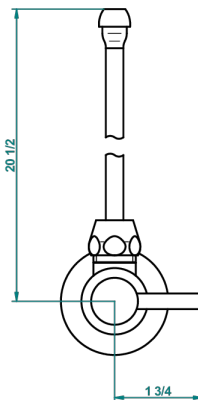

Robinet de réglage jonction femelle avec tube de 50 cm et sachet d'adaptateur, rosace et croisillon de style standard américain pour lavabo et bidet

57634

04/11/2015

CARACTÉRISTIQUES

- Tête à disque céramique 1/2"
- Permet de stopper l'eau pour intervention sur la robinetterie
- Tubes en cuivre de 50 cm coloris idem robinetterie
- Raccordements aux standards US pour vanne réf. 35

FINITIONS DISPONIBLES

Chromé - A02
Chromé / doré - G02
Chromé mat - C02
Doré brillant - F01
Doré mat - F07
Nickel brillant - B01

Nickel mat - C01
Noir mat céramique - D30
Or pâle - F30
Or pâle mat - F31
Vieux nickel - H28