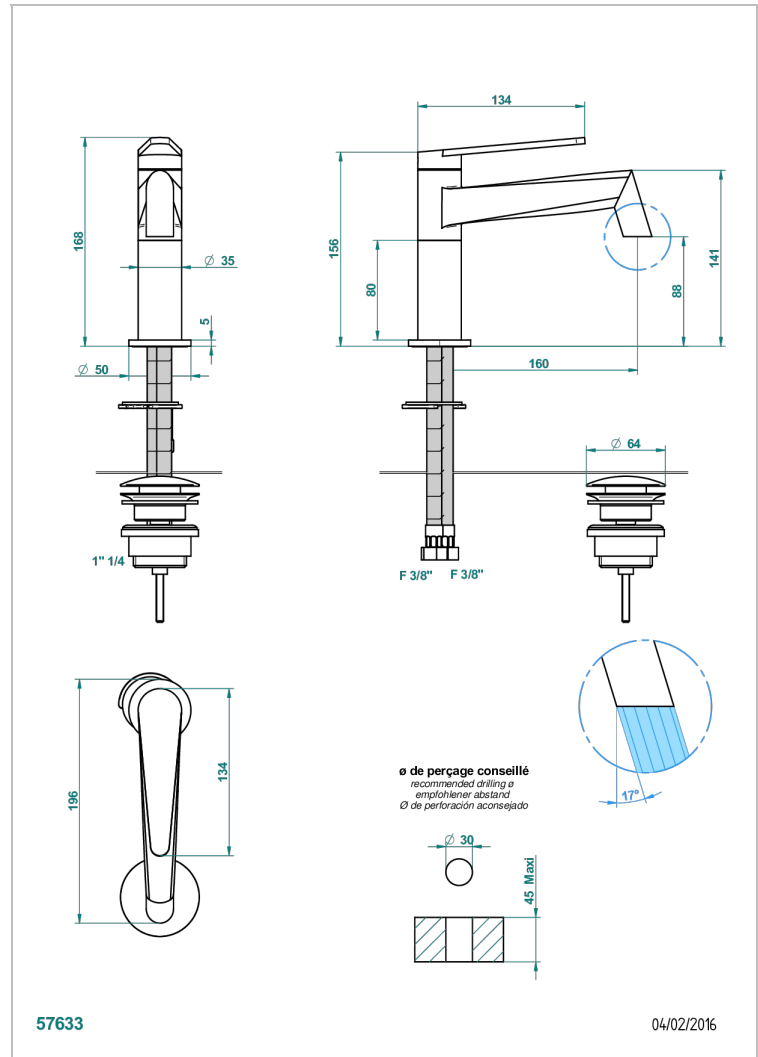

# METAMORPHOSE CERAMIQUE BLANCHE

G6E-6500

Mitigeur de lavabo avec vidage

THG<sup>®</sup>  
PARIS

## CARACTÉRISTIQUES

- Laiton sans plomb
- Cartouche céramique
- Aérateur-mousseur
- Fourni avec vidage clic clac 1 1/4"
- ACS : 19ACCLY542